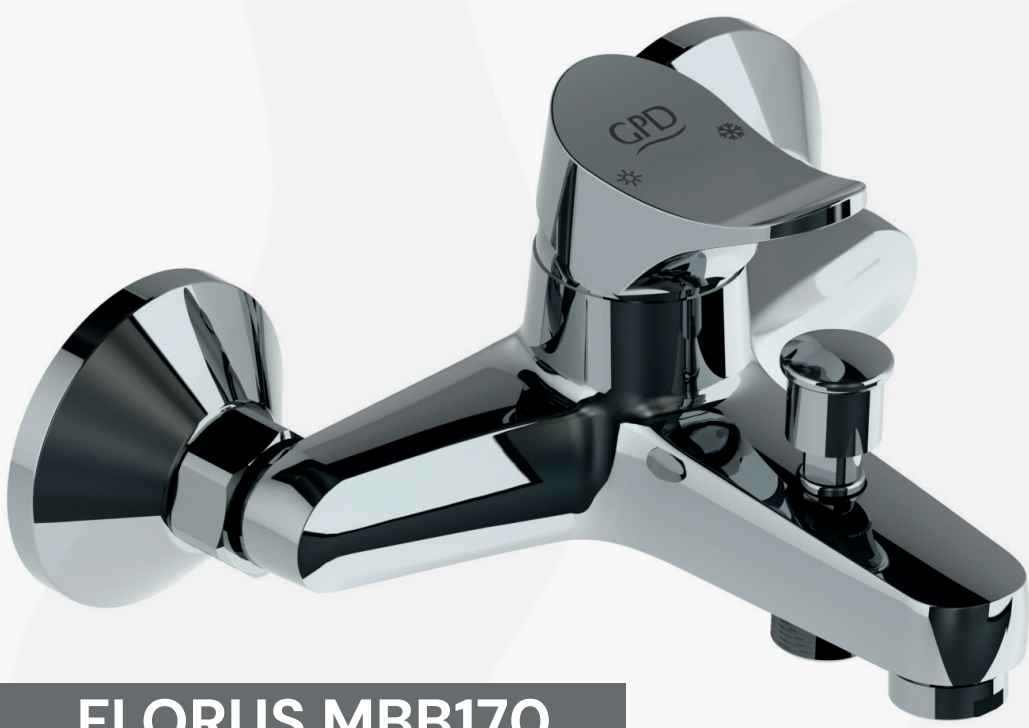

Wash Basin Armature
10.200 OMR +VAT
ضمان 10 سنوات

ADRIO MTB120

Adrio Bidet Set With STS01
13.300 OMR +VAT
ضمان 10 سنوات

FLORUS

FLORUS MLB170
Wash Basin Armature
9.900 OMR +VAT
ضمان 10 سنوات

FLORUS MBB170
Bathroom Armature
13.200 OMR +VAT
ضمان 10 سنوات