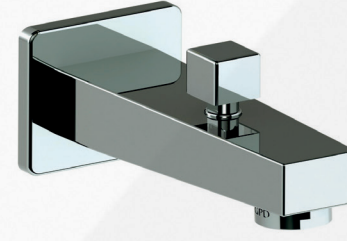

SOLUS MTB55

Bidet Set With STS01

15.600 OMR +VAT

ضمان 10 سنوات

RITMO

RITMO MLB85
Wash Basin Armature
17.400 OMR +VAT
ضمان 10 سنوات

RITMO MTA85
Fully Embedded Bathroom Armature
28.200 OMR +VAT
ضمان 10 سنوات

RITMO GGR13-1
spout group without diverter
10.600 OMR +VAT
ضمان 10 سنوات