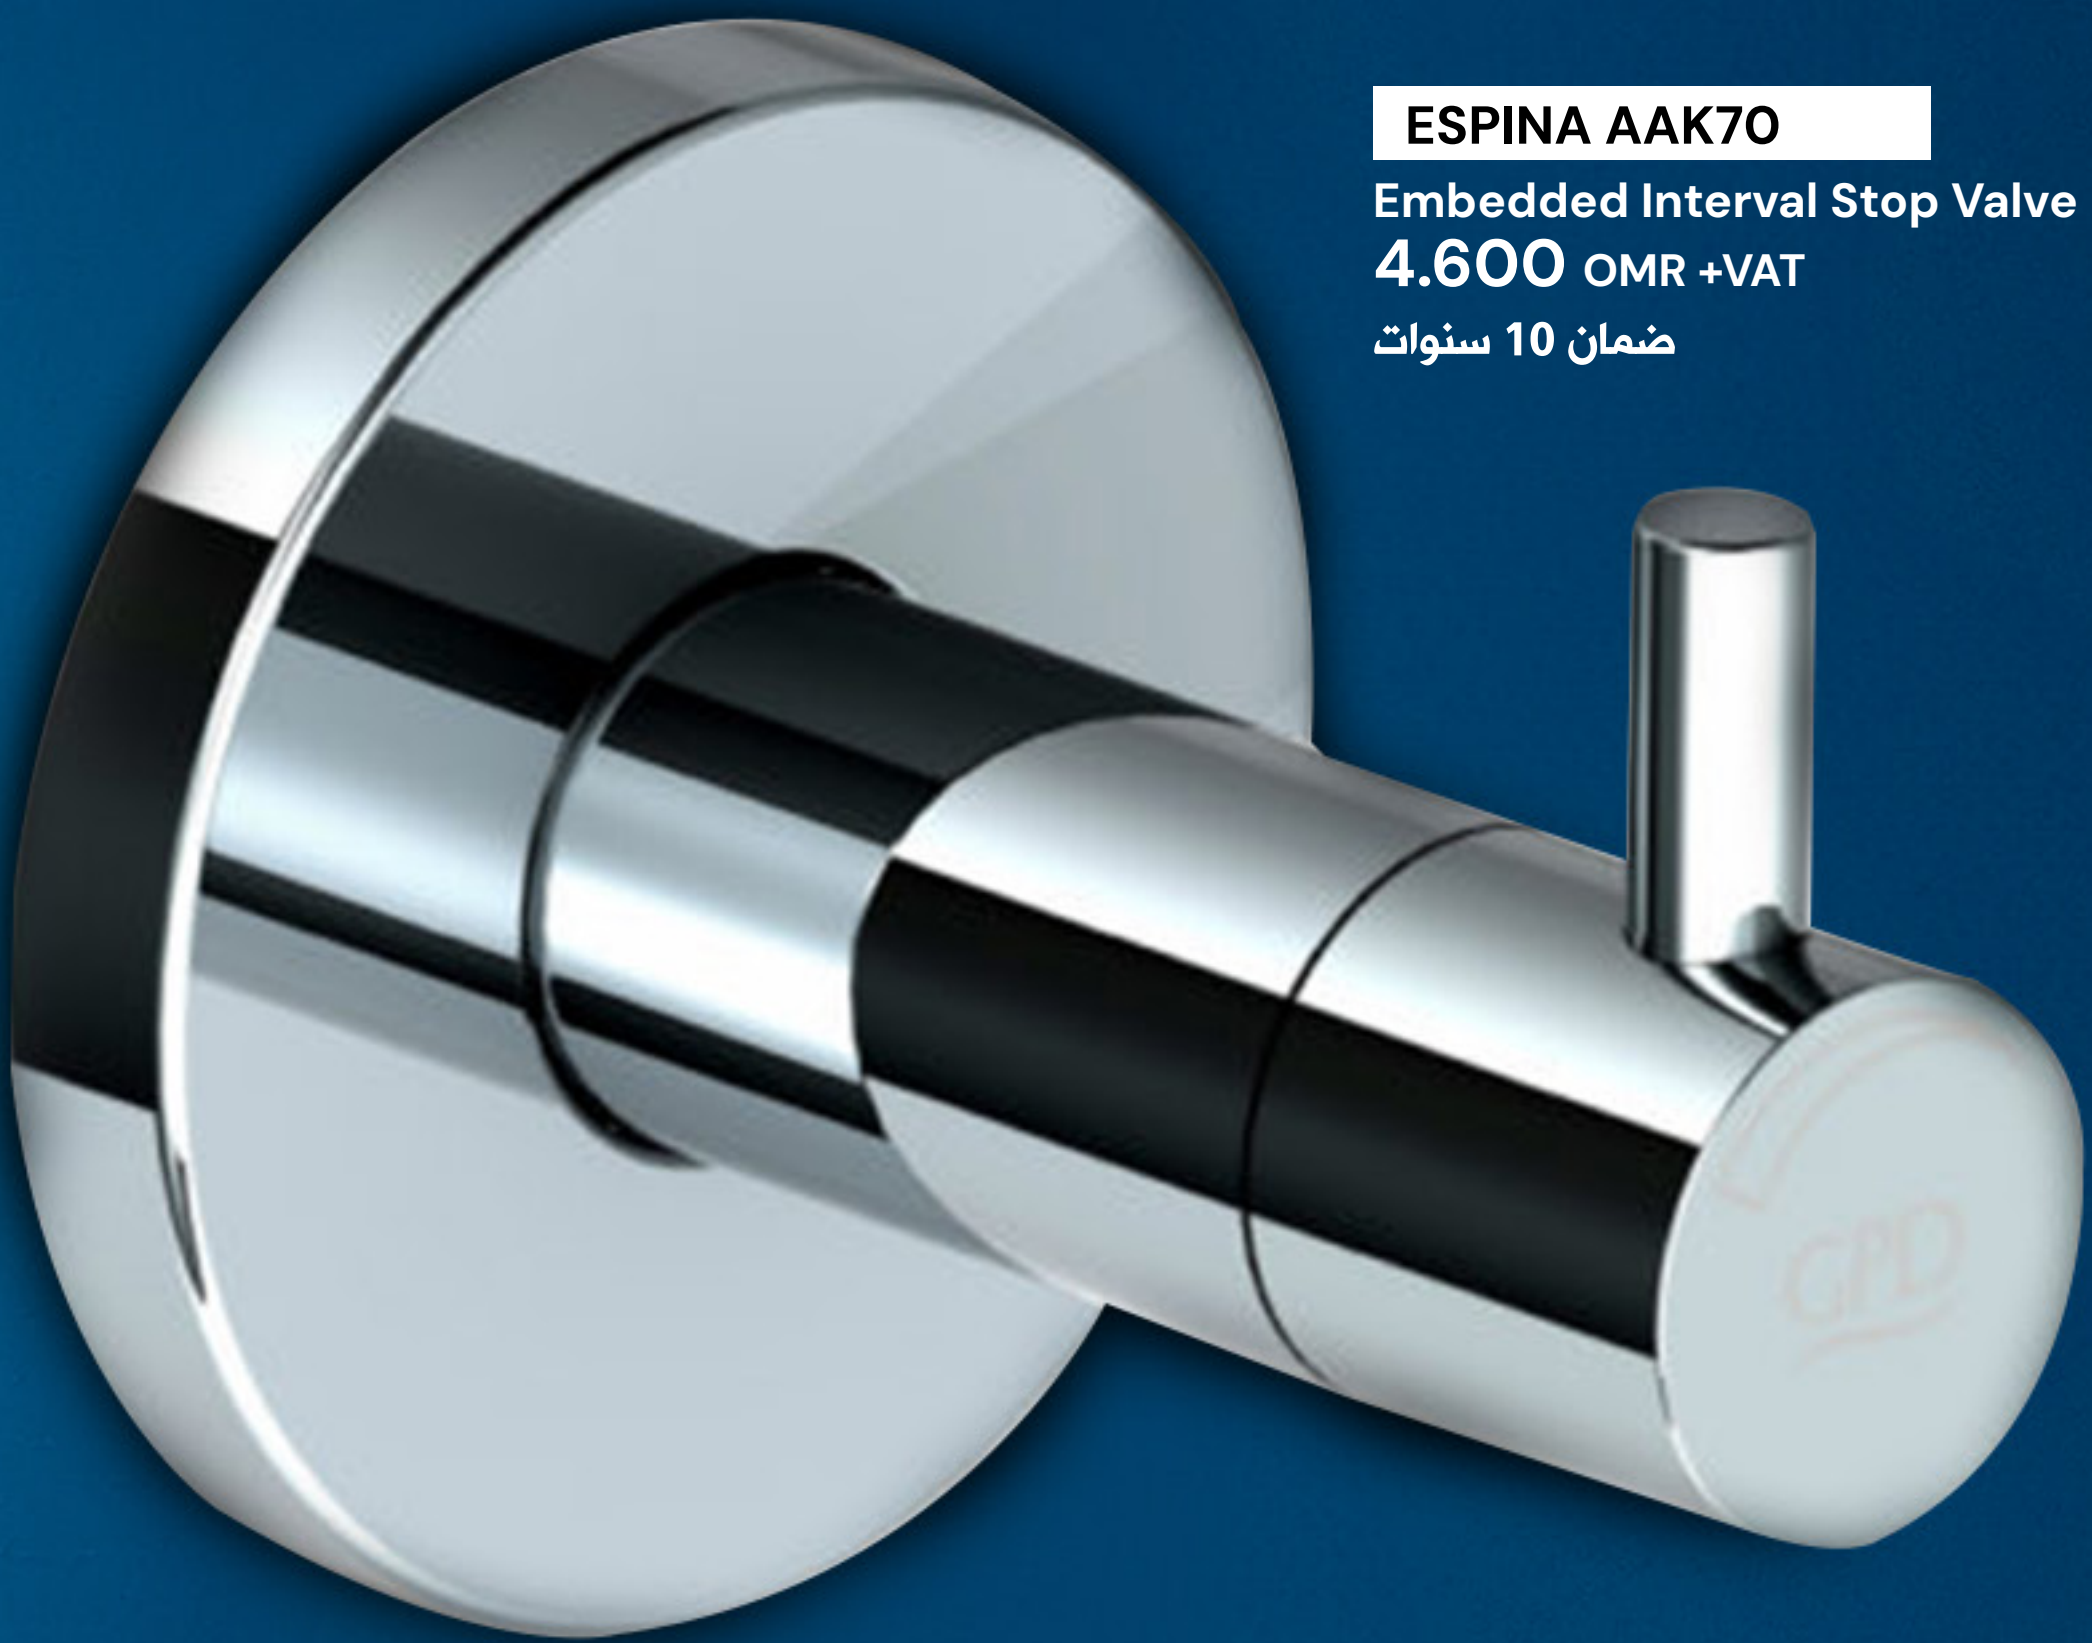

ESPINA

ESPINA AAK70

Embedded Interval Stop Valve

4.600 OMR +VAT

ضمان 10 سنوات