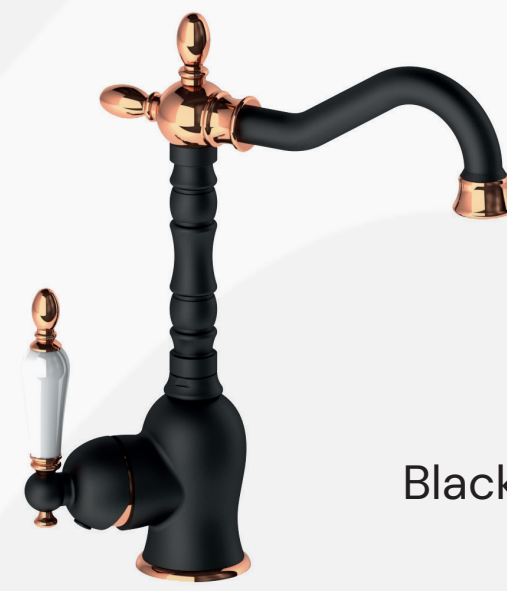

24.400 OMR +VAT
ضمان سنتين

Gold PVD

MTL180-A

Monoblock Wash Basin Armature

43.800 OMR +VAT
ضمان سنتين

Black- Rose Gold PVD

MTL180-S-R

Monoblock Wash Basin Armature

36.300 OMR +VAT
ضمان سنتين

Bronze

MTE180-SRK

Monoblock Sink Armature

42.500 OMR +VAT
ضمان سنتين

Copper Oxide Coating

MTE180-B

Monoblock Sink Armature