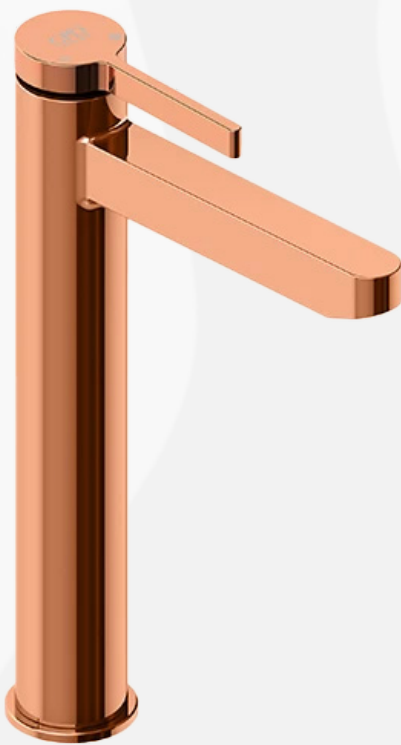

45.800 OMR +VAT

ضمان سنتين

Rose gold pvd

Black

GILDO MSL165-K-R

Over Table Wash Basin Armature

38.800 OMR +VAT

ضمان سنتين

Rose gold pvd

Chrome

GILDO MSL165-S-R

Over Table Wash Basin Armature

31.800 OMR +VAT

ضمان سنتين

Black

Chrome

GILDO MSL165-K-R

Over Table Wash Basin Armature

37.500 OMR +VAT

ضمان سنتين

Rose gold pvd

GILDO MSL165-S-R

Over Table Wash Basin Armature

36.200 OMR +VAT