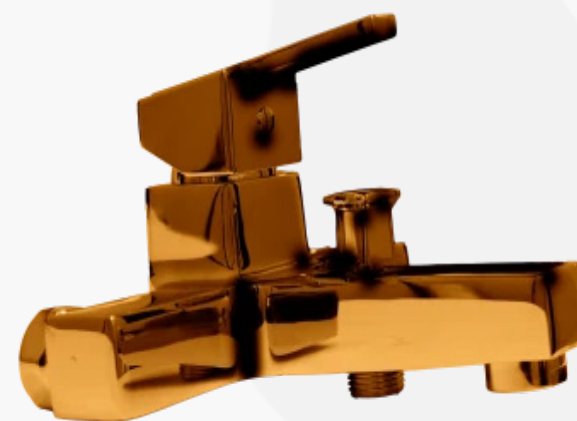

● COLD START

RITMO MLB85C
Wash Basin Armature
17.700 OMR +VAT
ضمان 10 سنوات

RITMO MBB85
Bathroom Armature
21.800 OMR +VAT
ضمان 10 سنوات

● COLD START

RITMO MBB85-C
Bathroom Armature
22.400 OMR +VAT
ضمان 10 سنوات