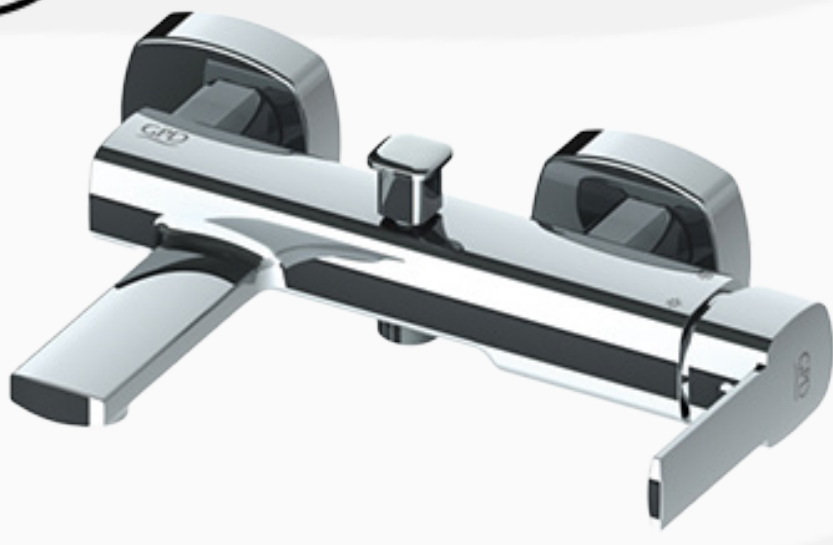

PEDRA MBB160

Bathroom Armature
21.700 OMR +VAT
ضمان 10 سنوات