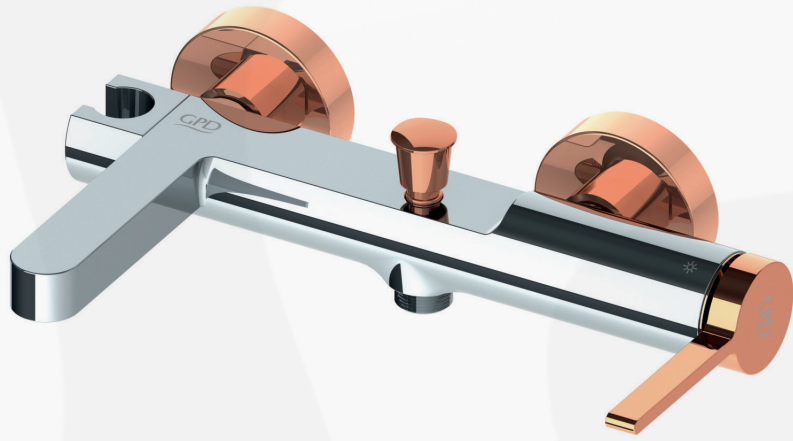

خلاط شاور

MIXER Bathroom Armature

GILDO MBB165
Bathroom Armature
23.200 OMR +VAT
ضمان 10 سنوات

Rose gold pvd
Black

GILDO MBB165-S-R
Bathroom Armature
38.900 OMR +VAT
ضمان سنتين

Rose gold pvd
Chrome

GILDO MBB165-K-S
Bathroom Armature
25.700 OMR +VAT
ضمان سنتين

Black

GILDO MBB165-S
Bathroom Armature
28.300 OMR +VAT
ضمان سنتين

Rose gold pvd
Chrome