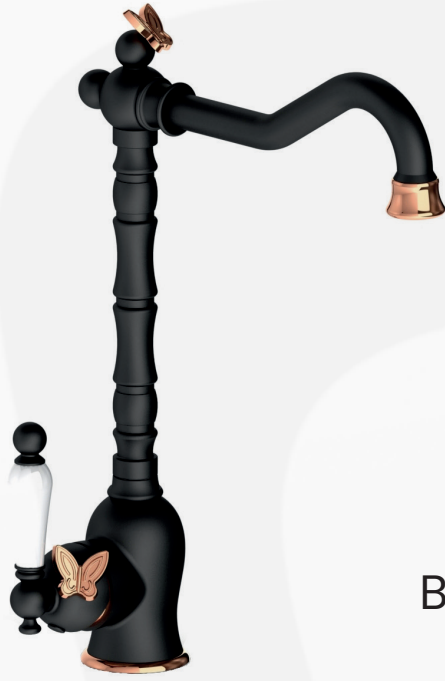

24.400 OMR +VAT
ضمان سنتين

Gold PVD

MTL180-A

Monoblock Wash Basin Armature

43.800 OMR +VAT
ضمان سنتين

Black- Rose Gold PVD

MTL180-S-R

Monoblock Wash Basin Armature

36.300 OMR +VAT
ضمان سنتين

Bronze

MTE180-SRK

Monoblock Sink Armature

42.500 OMR +VAT
ضمان سنتين

Copper Oxide Coating

MTE180-B

Monoblock Sink Armature