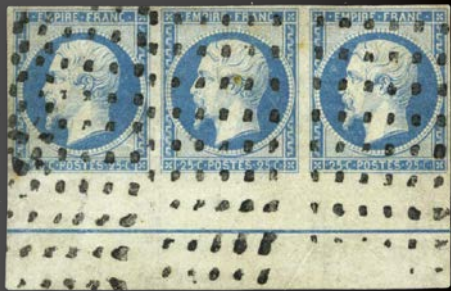

157 n°15b obl. TB. 25 c. bleu. Bande de 3 avec filet d'encadrement. Rare, signé Calves. Certificat. **2000€**