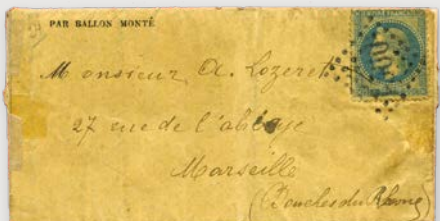

433 Ballon monté Gazette des absents n°24 . Pli confié du "Général Daumesnil". **300€**