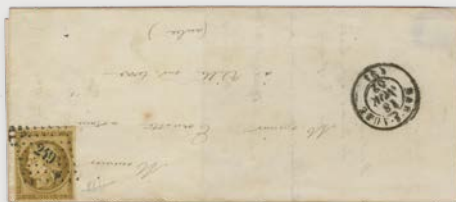

300€

13 n°2 obl. B. 15 c. vert. Cote : 1100€

200€

2 n°1 obl. TB . 10 c. bistre-jaune. Signé Calves. Cote : 365€

95€

8 n°1 obl. Seul sur lettre obl. Petits chiffres 249 et type 15 Bar sur Aube. Du 18 nov. 1852.