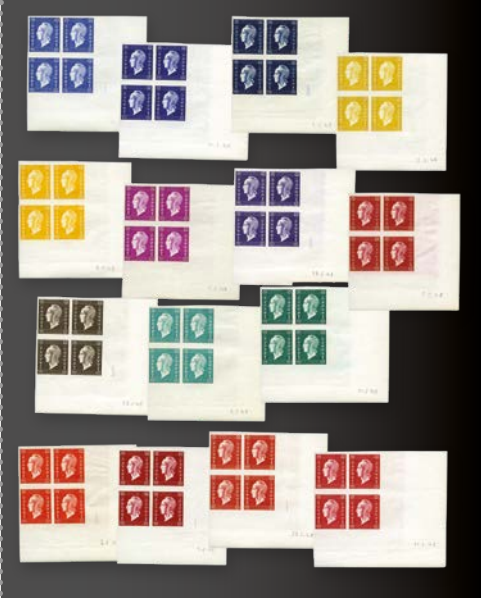

749 n°701G/W. Marianne de Dulac. La série complète de 15 valeurs non émises. Tirage de Paris en bloc de 4 coin de feuille. Cote : 5100€ **1800€**