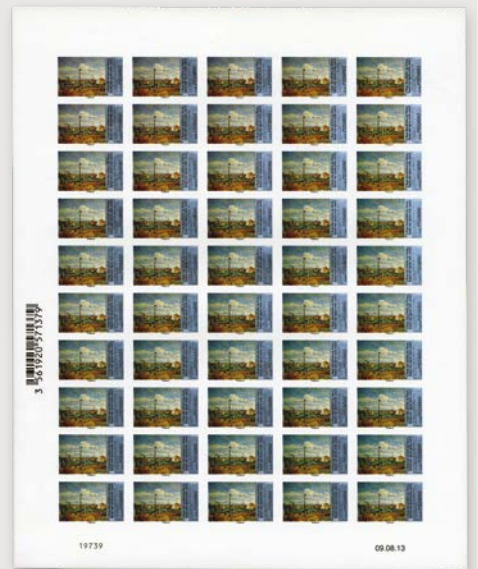

874 Autoadhésif n°828A . Pissarro en feuille complète non dentelé. R. **500€**