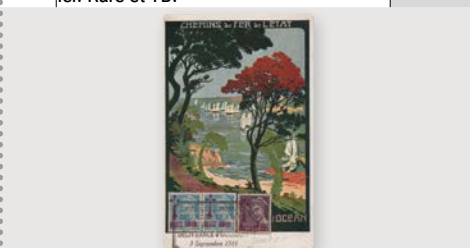

1015 Libération BRETAGNE " Breiz Unan " sur carte postale avec Griffie Ouessant au type C. **300€**