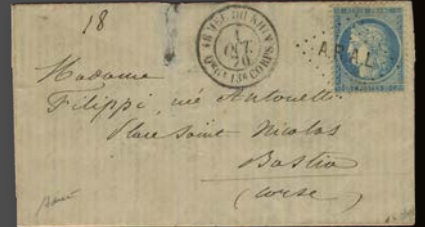

429 Ballon Monté, n°60A obl. Lettre de l'armée du Rhin avec griffe "ARAL". Ballon Monté "Armand Barbès". Signé Baudot et Calves. Avec certificat. **1100€**