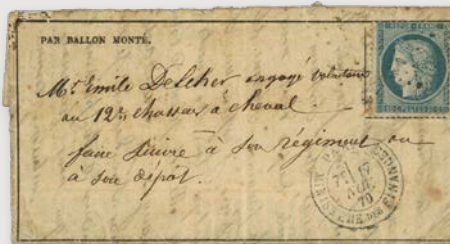

437 Ballon Monté LE Gal UHRICH n°37 . obl. Etoile s. Gazette N°8, càd Ministère des Finances 17/11/70 pour "un engagé volontaire au 12e chasseur à cheval", arr. peu lisible, néanmoins Rare, TB. **175€**