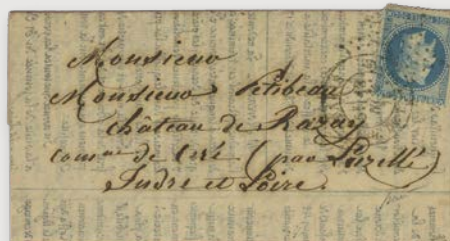

428 Ballon Monté, n°29A obl. Lettre du Journal Ballon n°2. Par ballon monté "L'Archimède". Certificat Roumet. TB. Cote : 3500€ **800€**