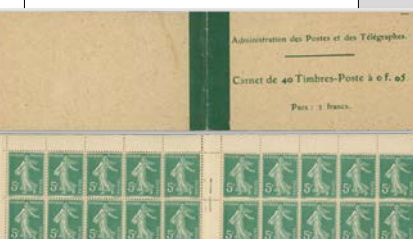

987 Carnet n°137-C5**. Semeuse Camée, 5 c. vert, n°137d, Type II, Papier GC blanc, TB.

320€