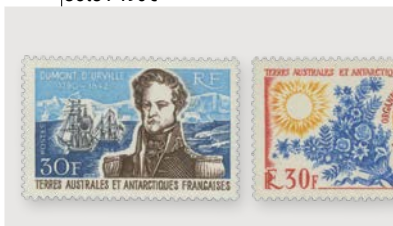

65€

1360 TAAF : PA n°1 obl. sur lettre. "TERRE ADELIE 15/2/49" + "20/1/1950" pour Paris. Au verso transit par Hobart. TB.

150€

1365 TAAF : PA n°14**. Signé Calves. Cote : 250€

50€

1356 TAAF : n°25/26**. n°25 signé Calves. Cote : 320€