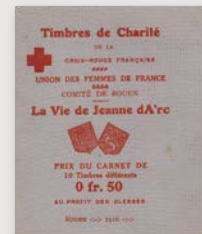

1154 Vignette Carnet 1916. 10 vignettes Croix-Rouge «La vie de Jeanne d'Arc». **50€**