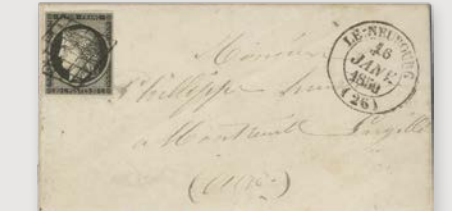

27 n°3 obl. Seul sur lettre obl. Grille et Cåd type 13 Le Neubourg. 16 janvier 1850. TB.

200€