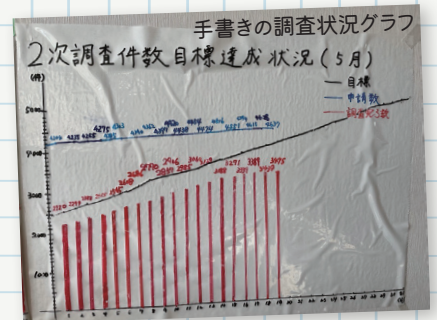

が課題となっています。

嬉しかった感謝の言葉

現地に赴き、最初に感
じたのは「まだまだ人が
暮らせる状況ではない」
という現実の厳しさ。ニ
ユースで知っていた情報
以上に、復興はまだまだ
遠いものでした。その中
で、被災者から「わざわざ
来てくれてありがとう」と感謝の言葉を受けたとき、心が強く打たれました。被災した方々の強い心と前向きな姿勢に感銘を受けました。

自然災害に備えよう

7日間の支援業務は、
非常に大変なものでした
が、それ以上に得るもの