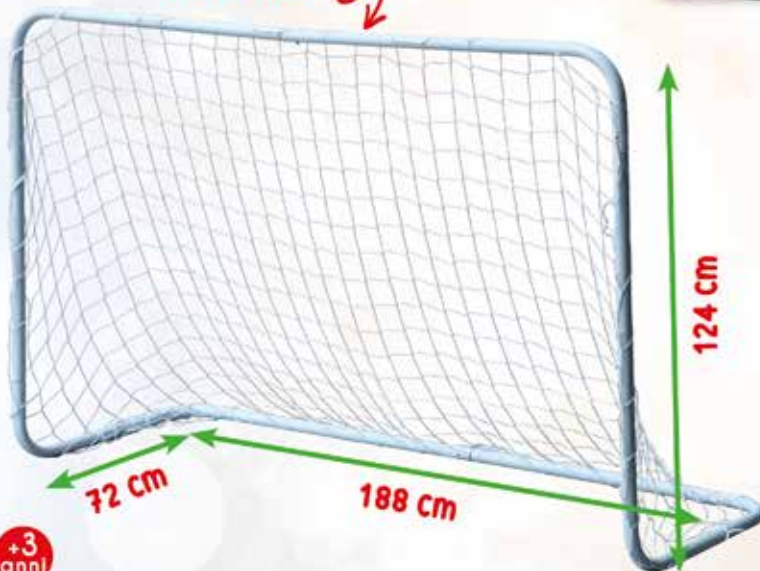

152

+3
anni

PORTA CALCIO IN METALLO

GGI220005

Porta calcio con struttura in metallo, facile da montare e con pioli di ancoraggio inclusi. Dimensioni: 188x72x124cm