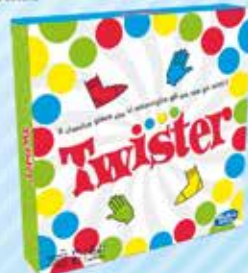

6+

TWISTER
VIA VIA CHE IL GIOCO PROSEGUE, SARÀ SEMPRE PIÙ COMPLICATO NON PERDERE L'EQUILIBRIO, SENZA APPOGGIARE GOMITI O GINOCCHIAI!