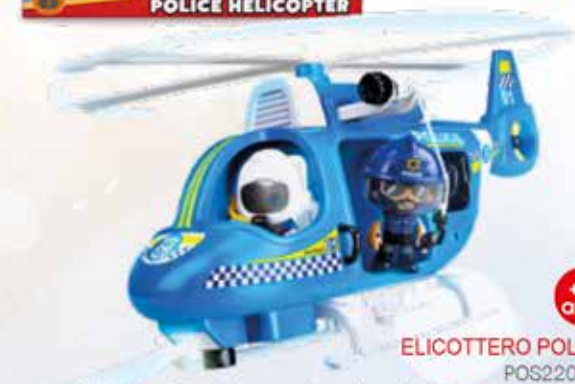

**ACTION
HEROES**