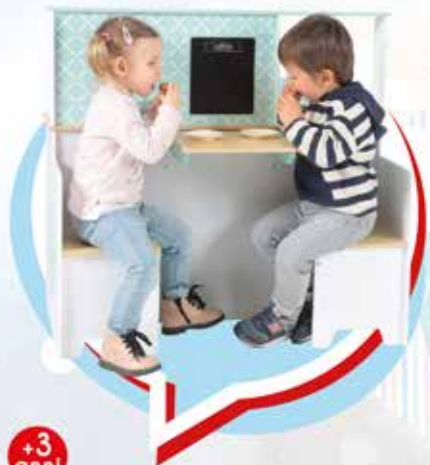

FUNZIONA
DAVVERO!

+3
anni

CUCINA CLASSIC IN LEGNO

GGI210123

Cucina classica in legno bianca con
lavello, piano cottura con luci e suoni,
forno e ante apribili.

Dimensioni: 62x98x30 cm

Giocchi di Casa

CUCINE
IN
LEGNO

+3
anni

CUCINA BISTROT IN LEGNO

GGI210125

Cucina in legno con doppia giocabilità: da un lato cucina con lavello, piano cottura con luci e suoni e ante apribili, dall'altro un piccolo bistrot con tavolo e 2 sedute. Dimensioni: 98x83x57 cm