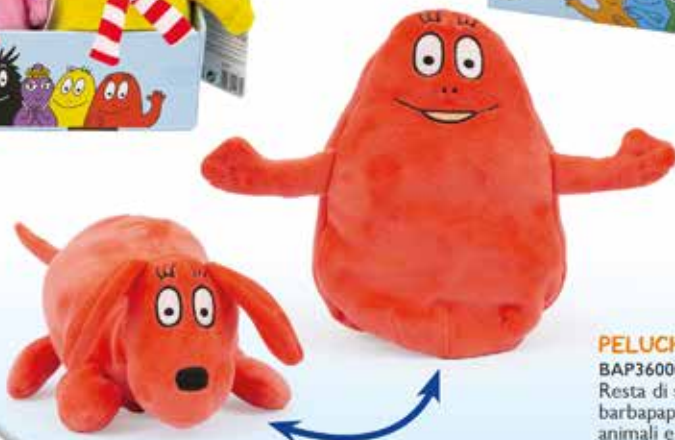

**BLUEY
PELUCHE
20 CM
BLY11000**

SET 9 PERSONAGGI BARBAPAPA

BAP07001
Set con 9 personaggi dei Barbapapà: tutta la famiglia al completo!
Altezza 8 cm circa.

SEGUI CARTONI SU

Rai Yoyo

BARBACAMERETTE ASSORTITE

BAP42000
Playset colorato e apribile, in 4 modelli: ognuno con un personaggio diverso. Si possono unire tutti tra di loro.

SET 4 PERSONAGGI BARBAPAPA

BAP06000
I 4 personaggi dei Barbapapà più popolari, riuniti in un'unica confezione! Altezza 8 cm circa.

178

PELUCHE CON SCIARPA

BAP43000
Morbido peluche Barbapapà con sciarpa assortito in 9 modelli differenti. Altezza 20 cm circa.

PELUCHE TRASFORMABILE

BAP36000
Resta di stucco è un barbatrucco! I peluche barbapapà da personaggi si trasformano in animali e viceversa! Collezionali tutti!