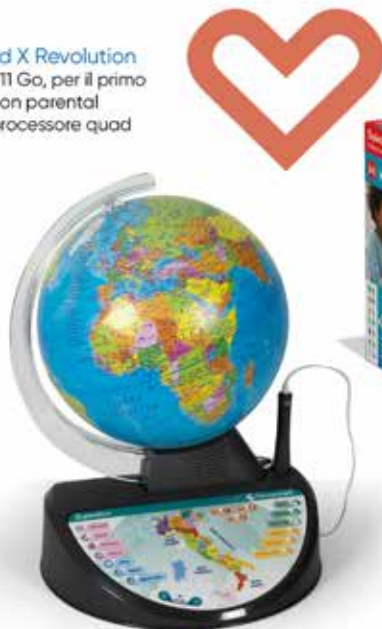

3-6

Il mio primo ClemPad X Revolution
 Un vero tablet Android T1 Go, per il primo
 approccio al digitale, con parental
 control, schermo 8" e processore quad
 core. Bumper incluso.

6-12

ClemPad X® Evolution
 Un vero tablet Android T1 Go, per un'esperienza
 di gioco e di utilizzo calibrata sul mondo dei
 bambini, con parental control, schermo 8" e
 processore quad core. Bumper incluso.