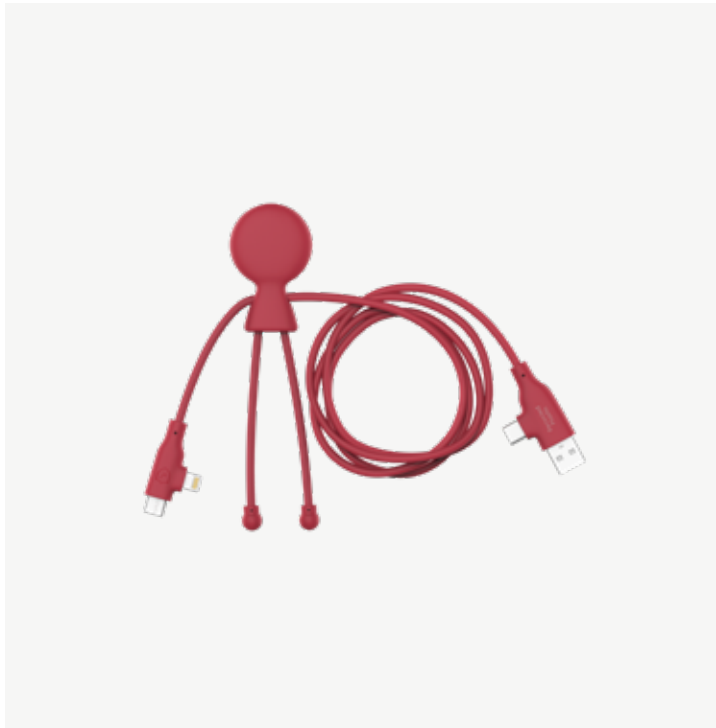

## OCTOPUS

Câble de charge  
Charging cable

XP61040

114 x 35 x 12 mm  
20 g

# MR BIO LONG FAST 60W

Charging cable 60W

XP61169

Le Mr Bio long dans sa version Ultra fast charge et colorée qui vous permet de charger tous vos accessoires y compris un ordinateur quand il est combiné à un tête de charge de 60w et plus.