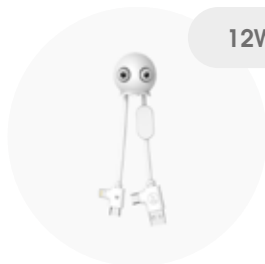

# STANDARD CHARGE (< 20W)

CHARGE STANDARD (MOINS DE 20W)

CAN CHARGE ANY SMARTPHONE

POUR CHARGER TOUS LES SMARTPHONES

12W

**OCTOPUS**

12W

**OCTOPUS BT**

12W

**MR BIO**

12W

**MR BIO LONG**

12W

**BUDDY**

12W

**JELLY**