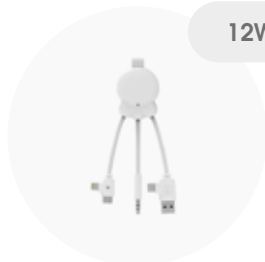

# STANDARD CHARGE (< 20W)

CHARGE STANDARD (MOINS DE 20W)

CAN CHARGE ANY SMARTPHONE

POUR CHARGER TOUS LES SMARTPHONES

12W

**OCTOPUS**

12W

**OCTOPUS BT**

12W

**MR BIO**

12W

**MR BIO LONG**

12W

**BUDDY**

12W

**JELLY**