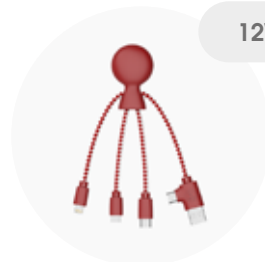

# STANDARD CHARGE (< 20W)

CHARGE STANDARD (MOINS DE 20W)

CAN CHARGE ANY SMARTPHONE

POUR CHARGER TOUS LES SMARTPHONES

12W

**OCTOPUS**

12W

**OCTOPUS BT**

12W

**MR BIO**

12W

**MR BIO LONG**

12W

**BUDDY**

12W

**JELLY**