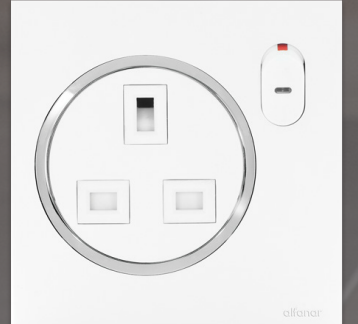

Model: GN12

Type: 13A Single DP -7x7

Prise: **2.300** O.R