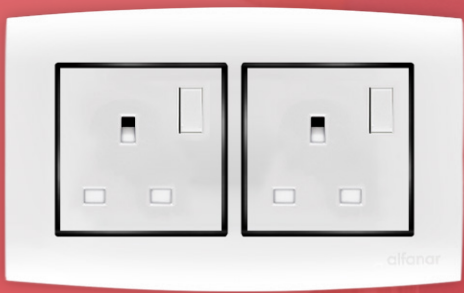

Model: BW2M801003  
Type: 20A DP Indicator -7x7

Prise: **2.900** O.R

Model: G3003-BW2N117  
Type: 45A DP Indicator -7x7

Prise: **3.550** O.R

Model: BW2N112003  
Type: 13A Single DP -7x7

Prise: **1.350** O.R