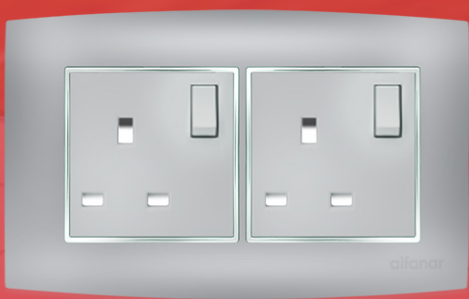

Model: BW2M801213  
Type: 20A DP Indicator -7x7

Prise: **3.500** O.R

Model: G3213-BW2N117  
Type: 45A DP Indicator -7x7

Prise: **4.150** O.R

Model: BW2N112213  
Type: 13A Single DP -7x7

Prise: **1.900** O.R