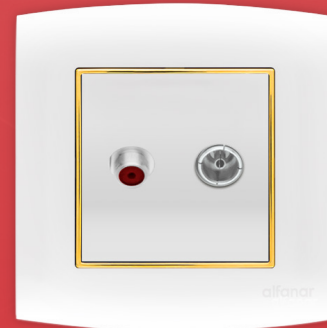

Prise: **6.850** O.R

Model: BW2M109001  
Type: TV Socket 1G -7x7

Prise: **1.550** O.R

Model: BW2M110001  
Type: Satellite Socket 1G -7x7

Prise: **1.550** O.R

Model: BW2M800001  
Type: TV + SAT 1G -7x7

Prise: **2.650** O.R