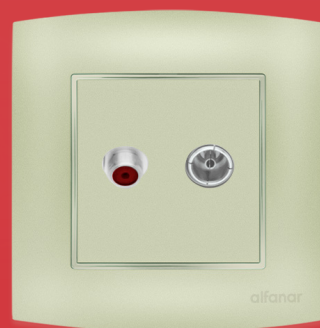

Prise: **6.780** O.R

Model: BW2M109224  
Type: TV Socket 1G -7x7

Prise: **1.550** O.R

Model: BW2M110224  
Type: Satellite Socket 1G -7x7

Prise: **1.550** O.R

Model: BW2M800224  
Type: TV + SAT 1G -7x7

Prise: **2.650** O.R