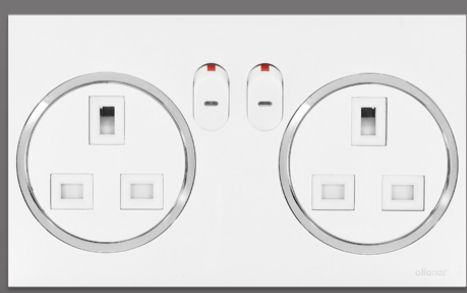

Model: GN13

Type: 13A Double DP -7x14

Prise: **3.800** O.R