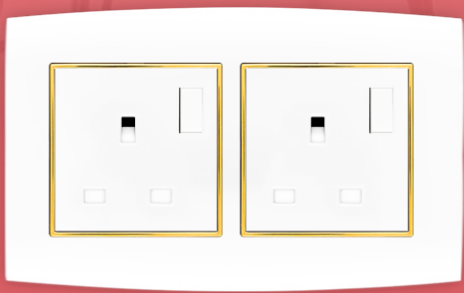

Model: BW2M801001  
Type: 20A DP Indicator -7x7

Prise: **3.250** O.R

Model: G3001-BW2N117  
Type: 45A DP Indicator -7x7

Prise: **3.750** O.R

Model: BW2N112001  
Type: 13A Single DP -7x7

Prise: **1.650** O.R