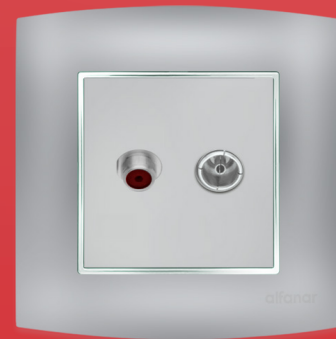

Prise: **7.500** O.R

Model: BW2M109213  
Type: TV Socket 1G -7x7

Prise: **1.800** O.R

Model: BW2M110213  
Type: Satellite Socket 1G -7x7

Prise: **1.800** O.R

Model: BW2M800213  
Type: TV + SAT 1G -7x7

Prise: **2.900** O.R