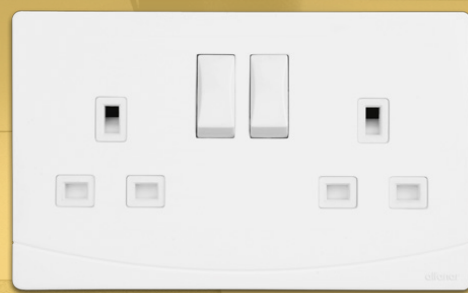

Prise: **2.250** O.R

Model: SN18  
Type: 45A DP Indicator -7x14

Prise: **2.700** O.R

Model: SN12  
Type: 13A Single DP -7x7

Prise: **0.950** O.R

Model: SN13  
Type: 13A Double DP -7x14

Prise: **1.800** O.R

Model: SB2100  
Type: 1G 2W 400W -7x7