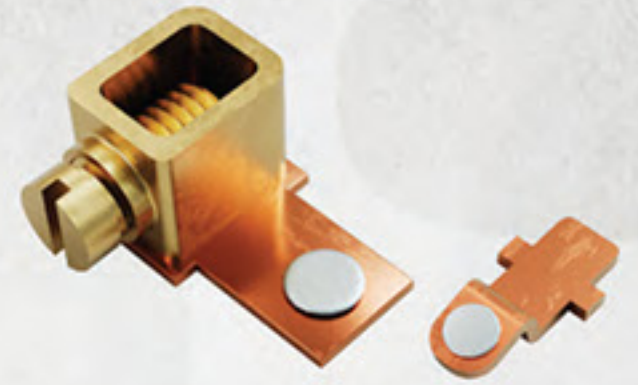

## احصل على حل مبتكر لمشكلة الارتخاء!

نحن نقدم لك آلية مانعة للتخلص من مشكلة الارتخاء، حيث تم تصميم جهات الاتصال النحاسية الداخلية في المقبس ببراعة للحفاظ على مرونتها وضغطها مع أطراف القابس. هذا يعني أن منتجنا يبقى محكمًا ومستقرًا على مر الزمن، مما يطيل عمر المنتج ويوفر لك قيمة مضمونة

## اجذب الأنظار مع غطاء اللوحة الأنيق!

يوفر غطاء اللوحة بدون مسامير مظهرًا نظيفًا وسلسًا يمتاز بالجمالية والمظهر المهني، مما يجعلها خيارًا رائعًا للمشاريع التجارية الراقية وأيضًا للمنزل

تم تصنيع **جهات الاتصال** التبديلية من سبيكة الفضة لتحمل الأحمال المقاومة والحثية، مما يضمن أداءً ممتازًا طوال عمر المنتج

### براغي ذات رؤوس كروية محدبة

تم تصنيع براغي الربط بتصميم رؤوس كروية محدبة للحفاظ على سلامة الأسلاك ومنع تجزئة أسلاك النحاس. هذه البراغي تضمن اتصالًا محكمًا بالمقبس.