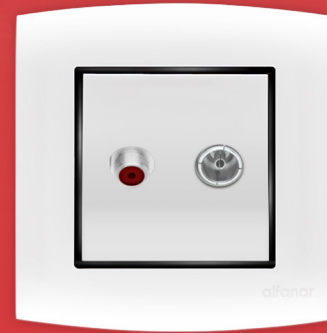

Prise: **6.250** O.R

Model: BW2M109003  
Type: TV Socket 1G -7x7

Prise: **1.200** O.R

Model: BW2M110003  
Type: Satellite Socket 1G -7x7

Prise: **1.200** O.R

Model: BW2M800003  
Type: TV + SAT 1G -7x7

Prise: **1.850** O.R