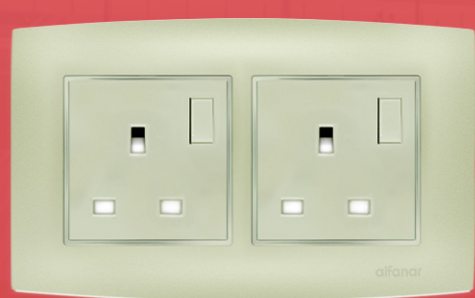

Model: BW2M801224  
Type: 20A DP Indicator -7x7

Prise: **3.500** O.R

Model: G3224-BW2N117  
Type: 45A DP Indicator -7x7

Prise: **3.750** O.R

Model: BW2N112224  
Type: 13A Single DP -7x7

Prise: **1.650** O.R