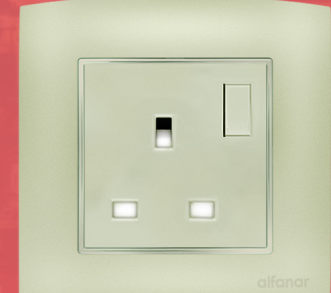

Model: BW2N112224
Type: 13A Single DP -7x7

Prise: **1.650** O.R