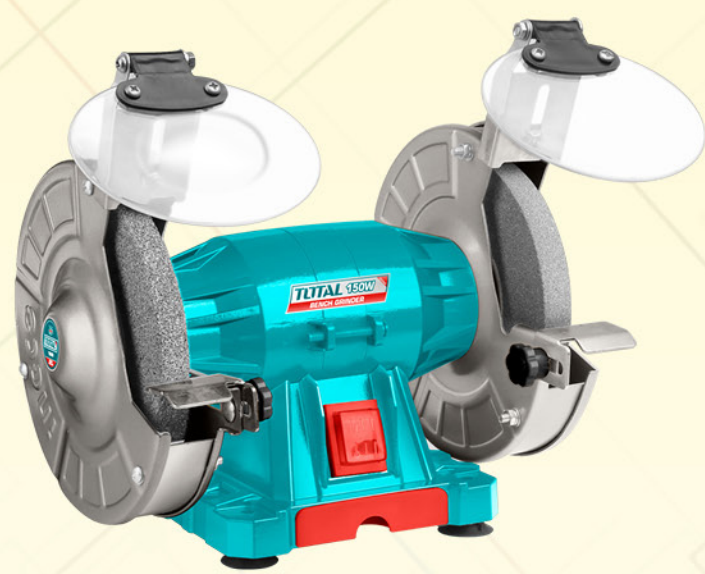

مكينة تنعيم
BENCH GRINDER

20.500R.O
TBG35020

Voltage:220-240V~50Hz
Input power:350W
No-load speed:2950rpm
Wheel size:200mm