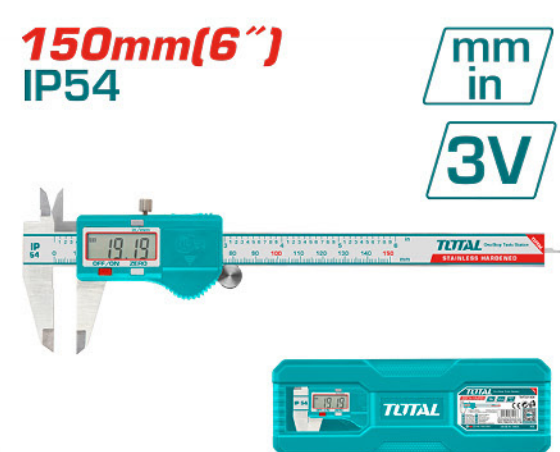

أداة قياس
DIGITAL CALIPER

5 R.O

TMT321506

Range: 0-150mm
Reading: 0.01mm
IP54 housing - Battery 3V