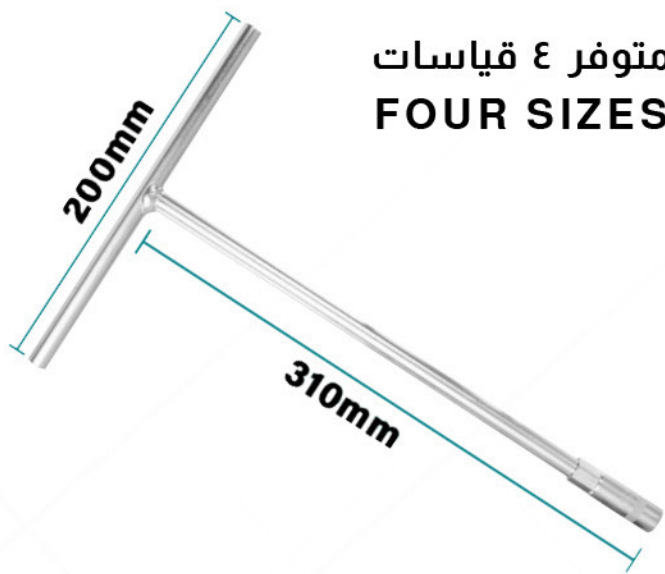

متوفر 4 قياسات
FOUR SIZES

Size: 8-10-12-14mm
Socket Material:CR-V
surface:chrome-plated

مجموعة مفاتيح
TORX KEY

1.5R.0

THT106391

9PCS/SET