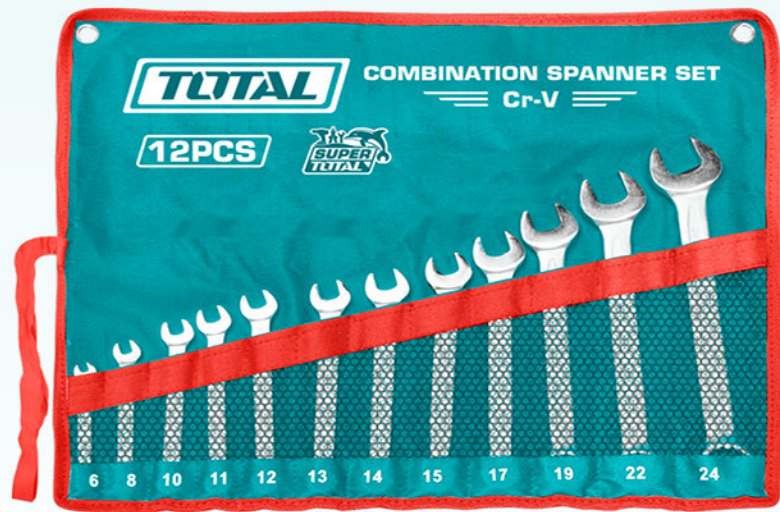

8mm
TO
19mm

8mm

Cr-Mo

72T
Cr-V

مجموعة مفاتيح برابي
SPANNER SET

5.700R.0
THT1022121

12pcs combination spanner set
Size:6-24mm
6mm,8mm,10mm,11mm, 12mm,13mm
14mm,15mm,17mm,19mm,22mm,24mm

مجموعة مفاتيح برابي
SPANNER SET