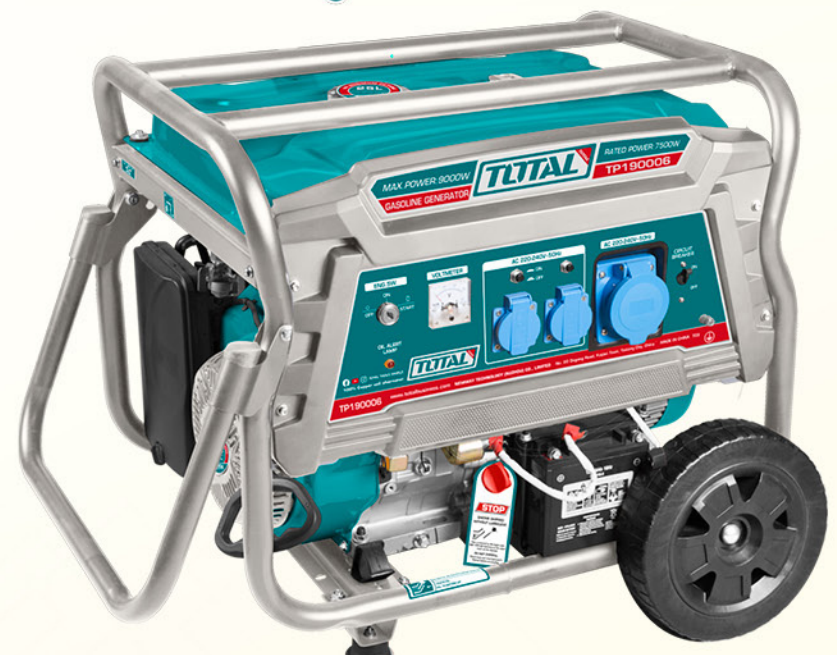

TP190006

مولد كهرباء بالبترول GASOLINE GENERATOR

9.0kW

4 Stroke Engine

Gasoline

Electric Start

100% Copper Coil Alternator

Rated voltage(V):220-240