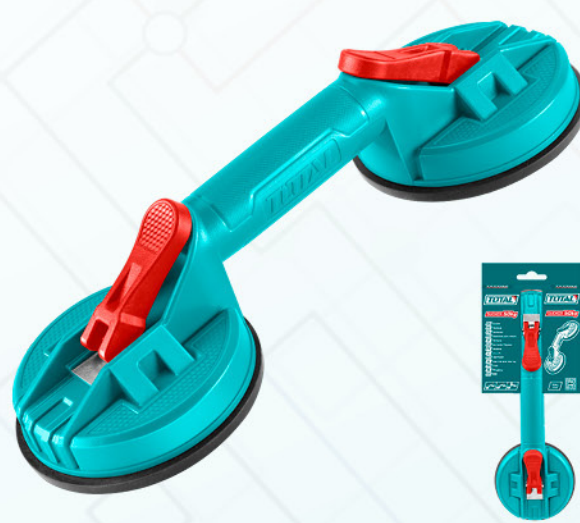

25KG

Ø115mm

Handle material: ABS
Max. pull: 25kg
Cup diameter: 115mm

حامل بلاط مزدوج
SUCKER

2.5R.0

TSP02501

50KG

Ø115mm