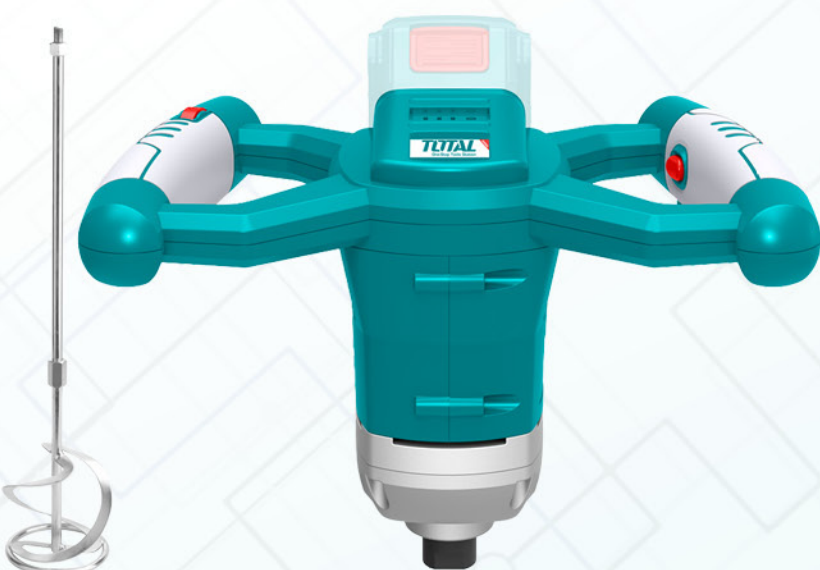

1 Pcs charger

بطارية ٢٠ فولت ليثيوم تم تصنيعها
لتناسب أكثر من 360 معدة مختلفة

20 volt lithium battery is manufactured
to fit more than 360 different equipment

P20S

TFBLI20011

5.300R.0

بطارية ليثيوم 20 فولت
LITHIUM BATTERY 20 VOLT

مسدس غراء
GLUE GUN

3.500 R.O

TFALI2001

DC Voltage:20V
Gluing capacity:13-18g/min
Glue stick,diameter:11.2mm
Heat-up time:60sec

دريل خط
MIXER

26.500 R.O

TMXLI2001

Voltage:20V
No-load speed:0-650rpm
Mixing pad thread:M14
WEIGHT 2.2 Kg

منفاخ هواء
BLOWER

17.500 R.O

TABLI200181

Voltage:20V
Charge volts:220V-240V~50/60Hz
With 1pcs battery pack
With 1pc fast charger

منفاخ هواء
BLOWER

6.700 R.O

TABLI20018

DC Voltage:20V
No-load speed:0-9000/0-18000rpm
Max.air volume:2.7m³/min
NO battery and charger included