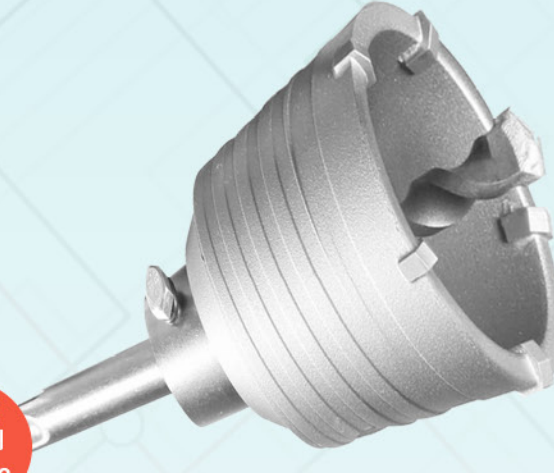

تناسب
السقف
والجدران

Diameter:50mm
With 1pcs 110mm adaptor
With 1pcs 8X110mm masonry drill bit

مثقاب حفر
DRILL BIT

1 R.0

TAC180321

تناسب
الأخشاب

TCT blade
Diameter: 32mm
Packed by plastic box

مكينة دبوس
STAPLE