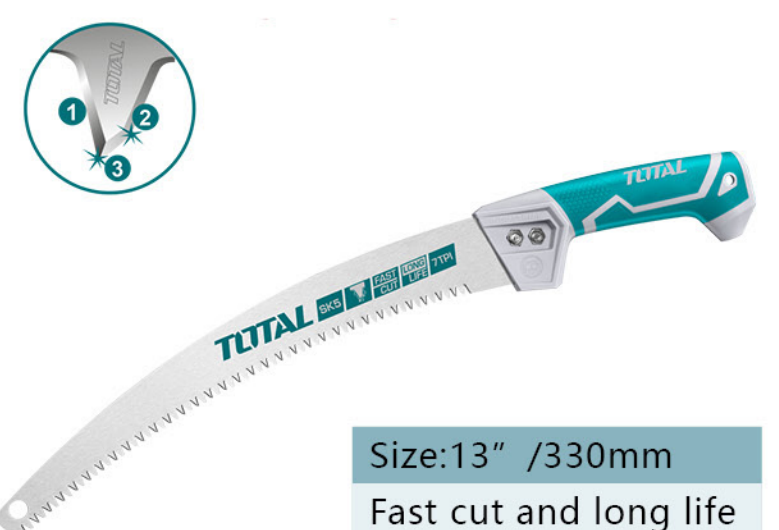

Size: 13" / 330mm
Fast cut and long life

هیلتی شدن
LI-ION HAMMER

32.500 R.O
TRHLI2201

Voltage:20V
No-load speed:0-1350/min
Impact rate:0-4700bpm
Max drilling capacity:Φ22 in concrete

هیلتی شدن
LI-ION HAMMER