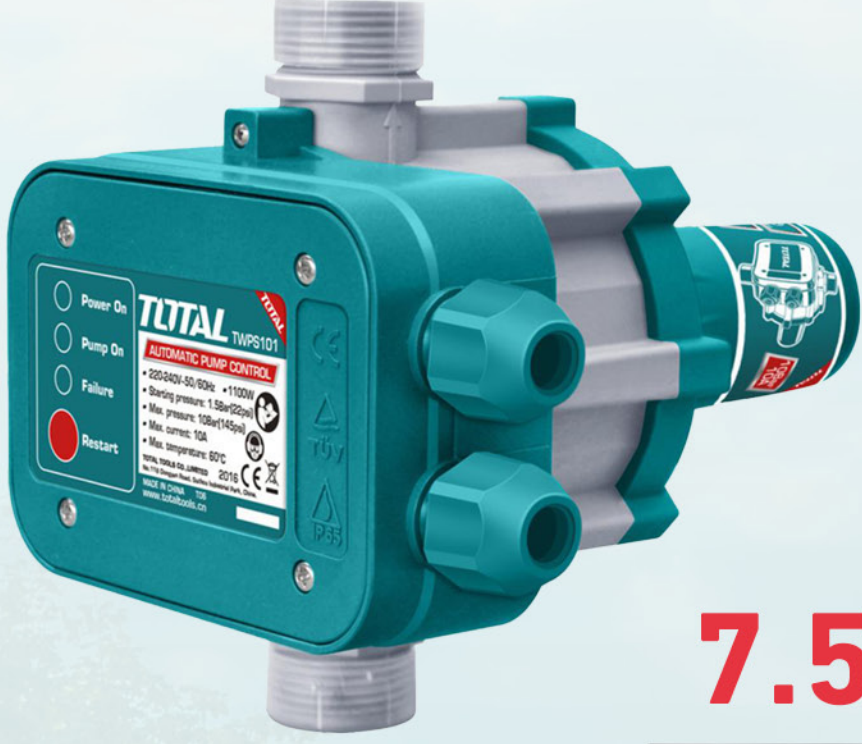

19 R.O

TWP17506

Voltage:220-240V~50Hz

Input power:750W(1HP)

Max.head:52M

Max.flow:50L/min

Max.suction:8M

مفتاح تحكم للمضخة Automatic pump control