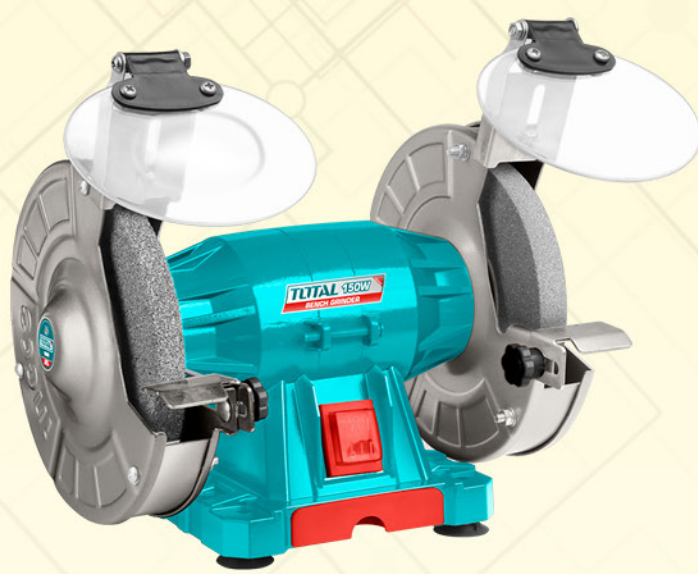

12 R.O
TBG15015

Voltage:220-240V~50Hz
Input power:150W
No-load speed:2950rpm
Wheel size:150mm

دريل ربط
IMPACTWRENCH

28 R.O
TIW10101

Voltage:220-240V~50/60Hz
Input power:1050W
No-load speed:2300rpm
Max torque:550NM