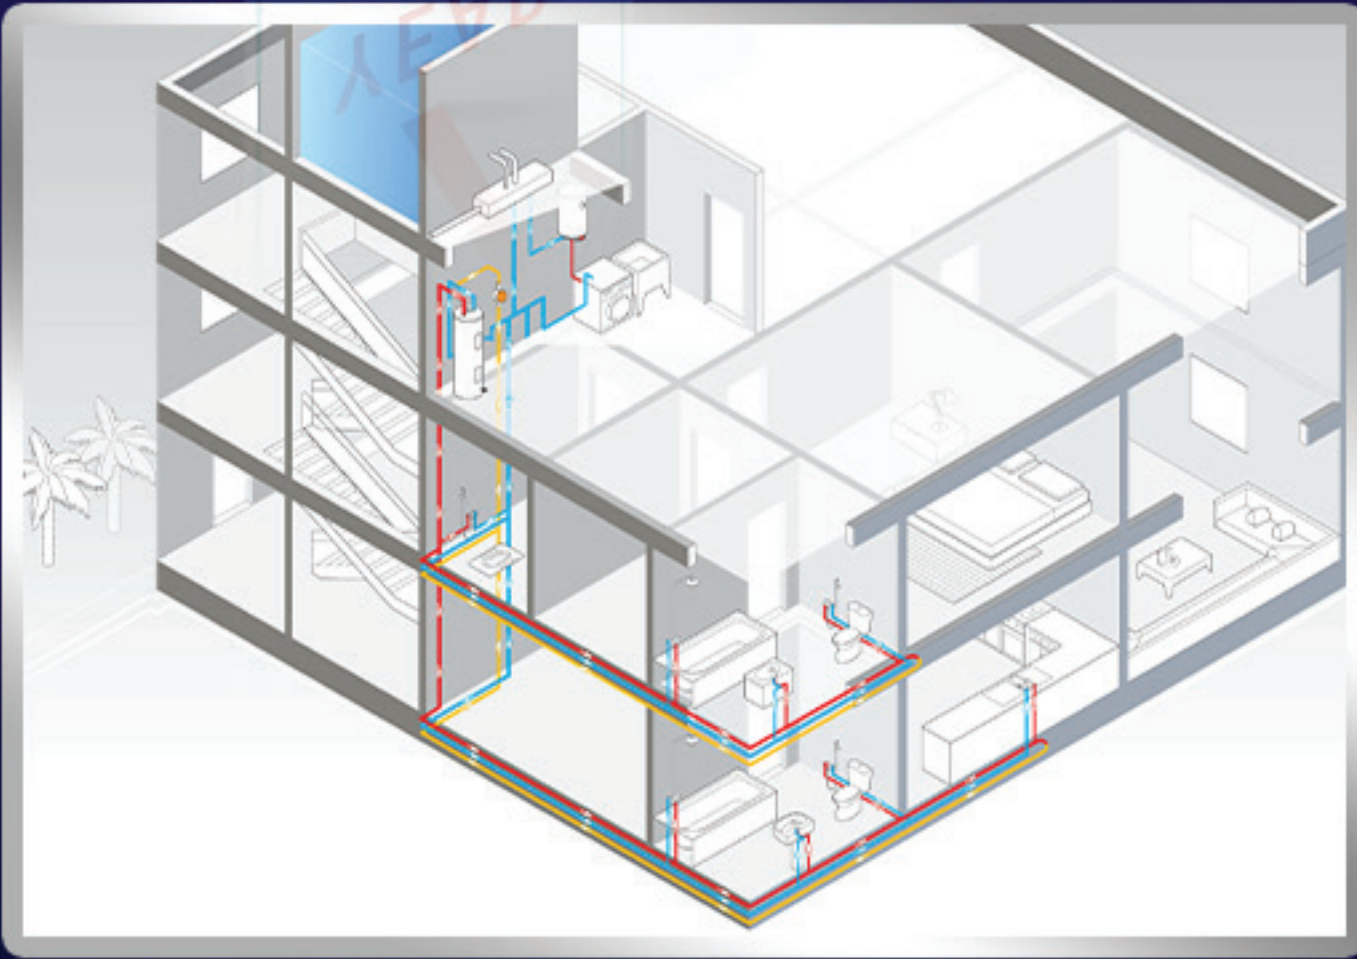

يمكنك الطلب اون لاین بالضغط على المنتج

سخان مركزي ٢٠٠-٣٠٠ لتر عمودي
WATER HEATER 300L VERTICAL

يهدف إلى تلبية الطلبات الضخمة
في المنازل والفنادق والمنتجعات

200 لتر R.O 180.000

300 لتر R.O 215.000

مملكة هوم
Mamlakah Home
نظرة متكاملة في عالم البناء