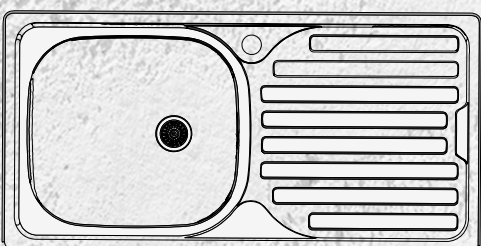

قياس :
1000X600cm