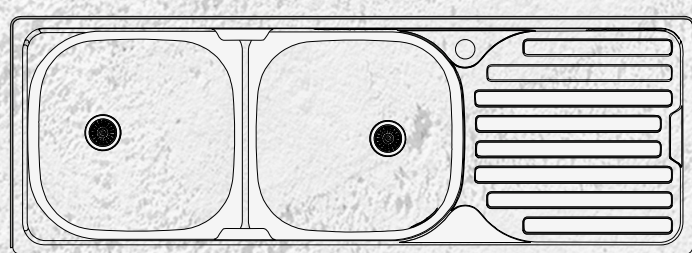

قياس :
1160X500cm