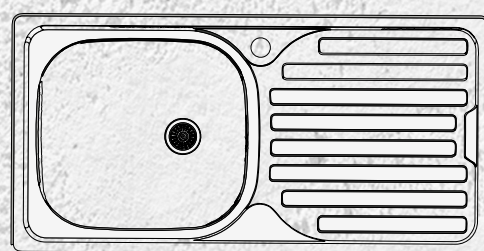

ضمان ١٠ سنوات

MODEL: **AS 32**

قياس القطع	عمق التجويف	سماعة
1000x600cm	150mm	0.60mm

قياس :
1000X600cm

بسعر

15.600 شامل الصفاية والبيب

فولاذ مقاوم للصدأ درجة ٣٠٤

ضمان ١٠ سنوات

HomeK

STAINLESS
STEEL
304

MODEL: **AS 246**

عمق التجويف	قياس القطع	سماعة
160mm	980x480cm	0.60mm

قياس:
1000X500cm

بلسعر

شامل الصفاية والبيب **15.800**

فولاذ مقاوم للصدأ درجة ٣٠٤