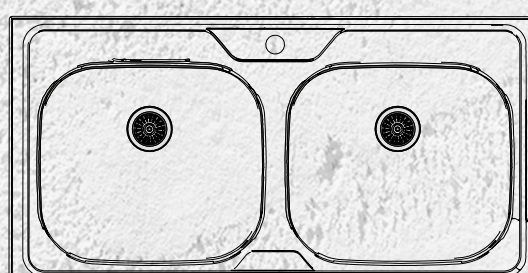

قياس:
860X500cm