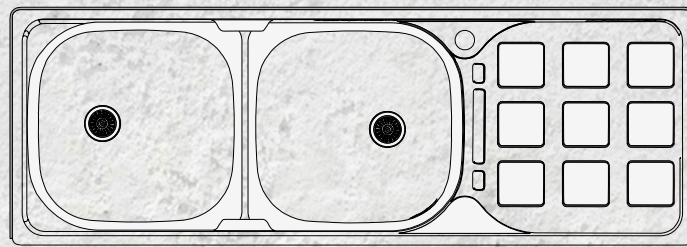

ضمان ١٠ سنوات

HomeK

STAINLESS
STEEL
304

سماعة
0.80mm

THICKNESS
0.80mm

MODEL: AS 52

سماعة	قياس القطع	عمق التجويف
0.80mm	1140x480cm	200mm

قياس:
1160X650cm