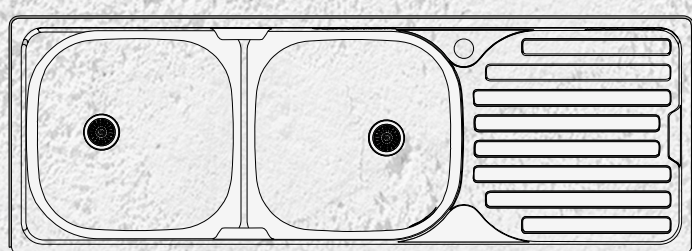

ضمان ١٠ سنوات

HomeK

STAINLESS
STEEL
304

MODEL: **AS 46**

عمق التجويف	قياس القطع	سماعة
140mm	1200x600cm	0.60mm

قياس :
1200X600cm

بلسعر

شامل الصفاية والبيب **20.400**