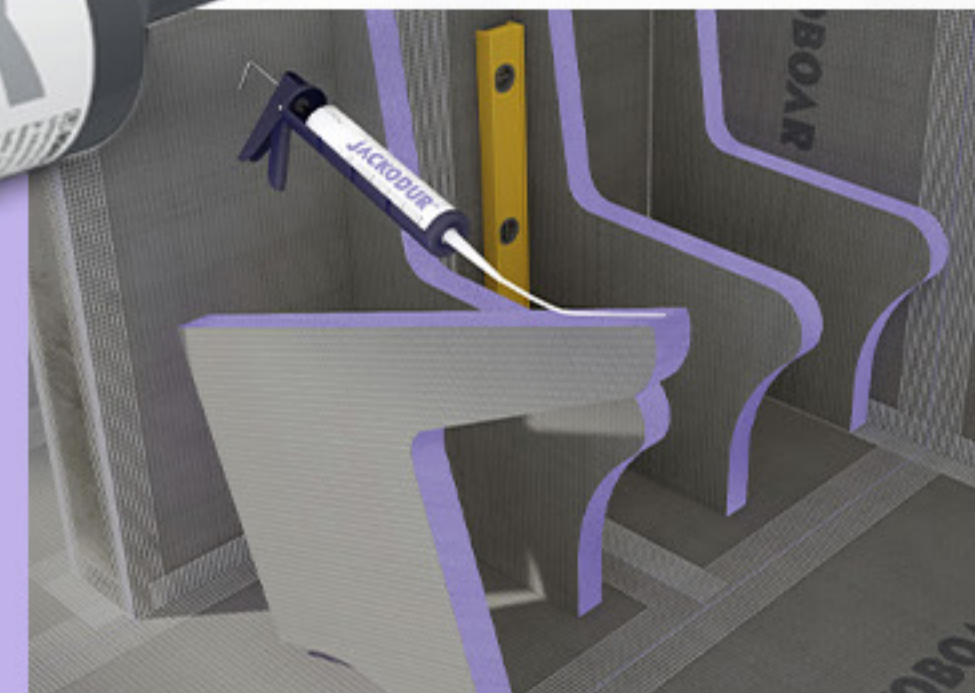

بفضل نواة اللوح المصنوعة من رغوة البوليسترين المبتثوق (XPS) والطلاء الخاص على كلا الجانبين، تُعد ألواح البناء JACKOBOARD القاعدة المثالية للجبس والبلاط أو البلاستر. حيث توفر أسطح JACKOBOARD طبقة أساس قوية ويمكن استخدامها على أي سطح تقريبًا، مع تميزها بمقاومة الماء والعزل الحراري وخفة الوزن والمتانة.

يستخدم لتثبيت ألواح البناء
المتر مربع من الألواح يحتاج 5
أقراص للتثبيت

سعر القرص الواحد

0150 ريال
4501171

مصنوع من الفولاذ المقاوم للصدأ

لاصق

لوحات JACKOBOARD®

لاصق ألواح البناء على الأسطح المختلفة كما يستخدم في سد أي فجوات في
ألواح البناء في المناطق الرطبة مثل الحمامات والمطابخ ومن استخدامه أيضا
إصلاح الشقوق والخدوش في ألواح البناء.

5.000 ريال
4506342

لاصق لوحات JACKOBOARD®

■ الركيذة المثالية لجميع أنواع الديكور المنزلي: مع لوحات JACKOBOARD®، استمتع بمشاريع بلاط ناجحة ودائمة! حيث أنها تتوافق مع جميع الأسطح وأنظمة الديكور المختلفة بسبب خصائصها الإستثنائية.