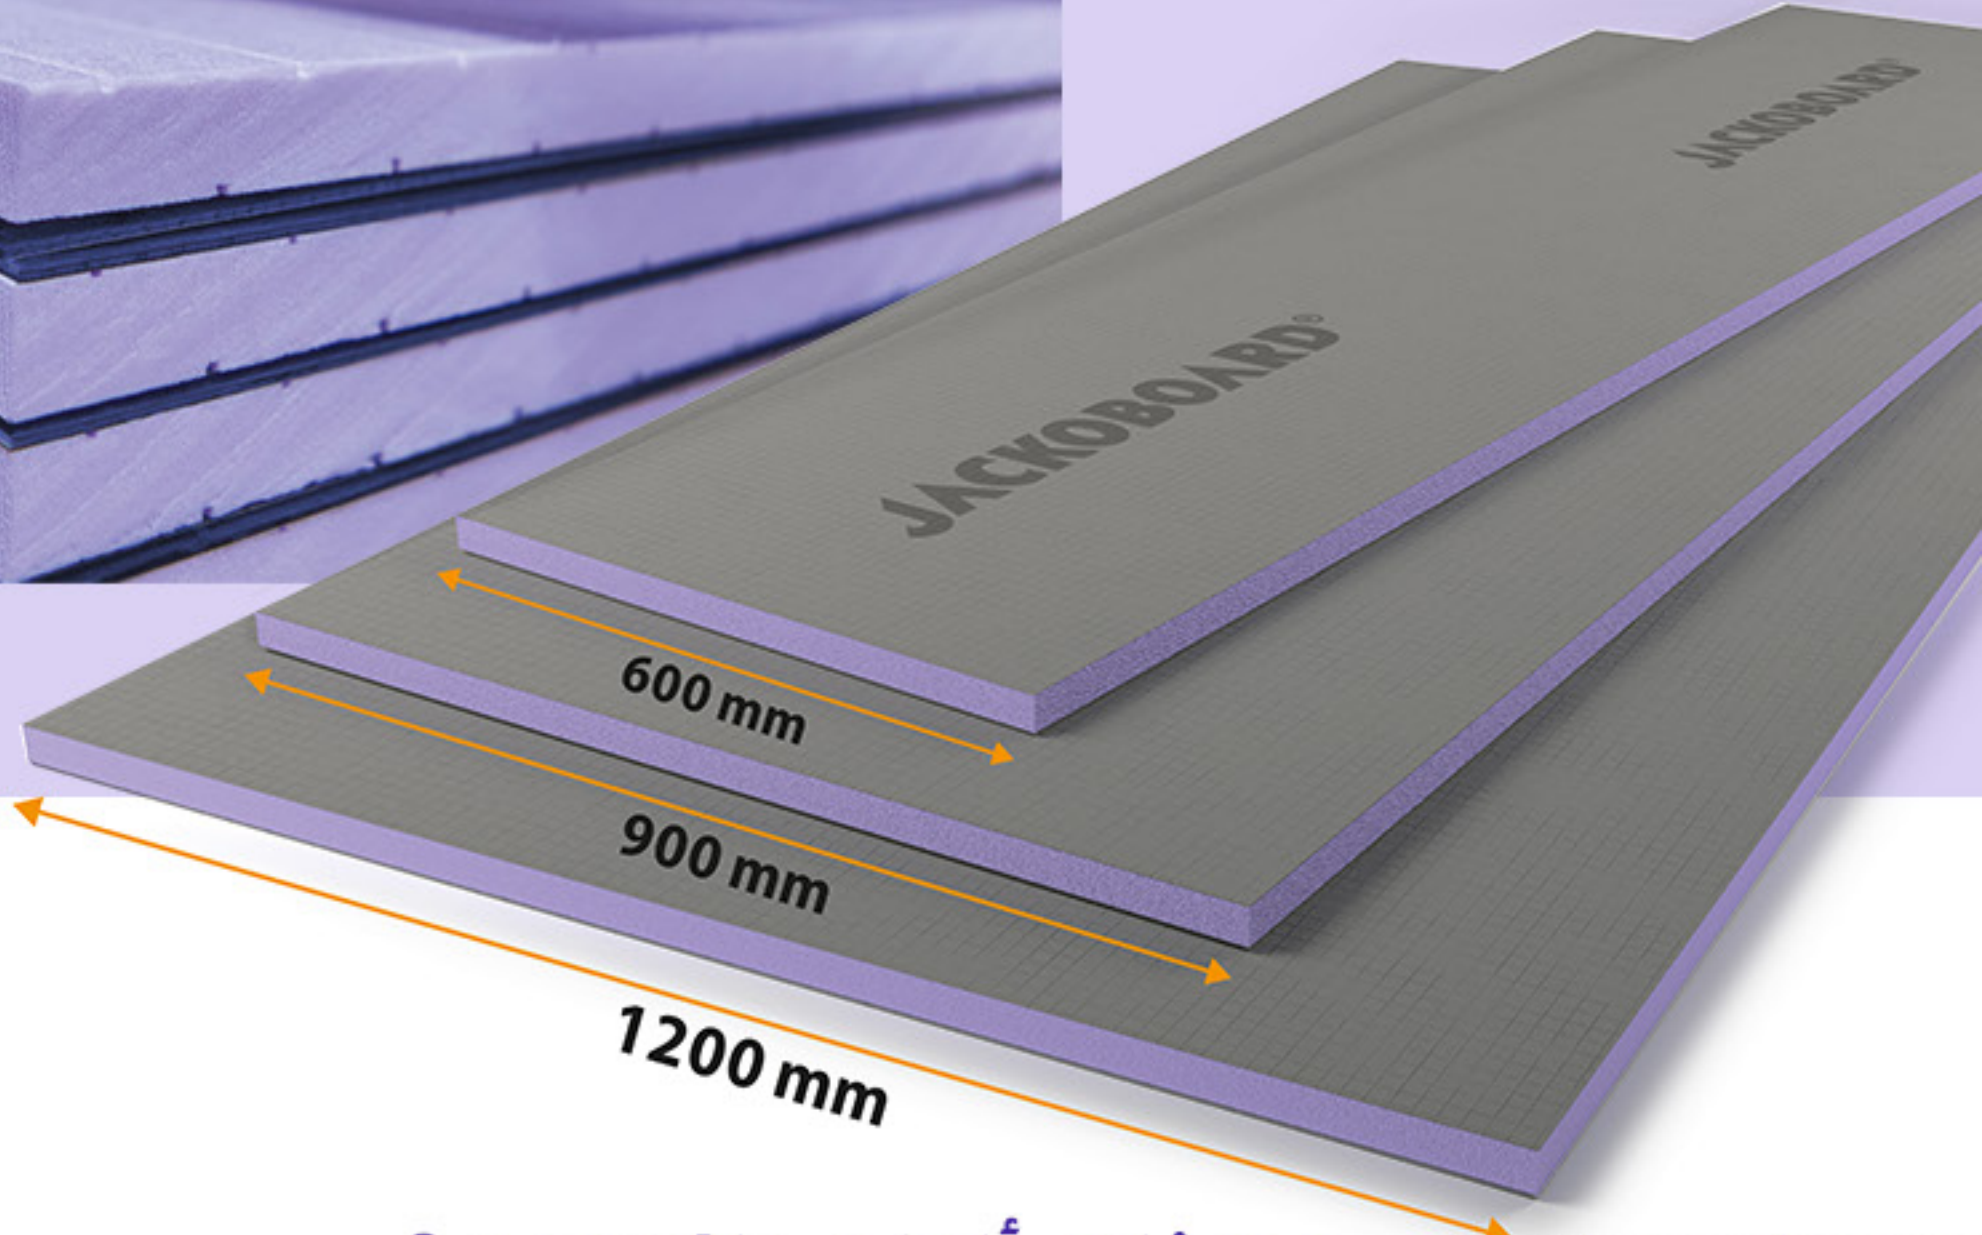

بفضل نواة اللوح المصنوعة من رغوة البوليسترين المبتثوق (XPS) والطلاء الخاص على كلا الجانبين، تُعد ألواح البناء JACKOBOARD القاعدة المثالية للجبس والبلاط أو البلاستر. حيث توفر أسطح JACKOBOARD طبقة أساس قوية ويمكن استخدامها على أي سطح تقريبًا، مع تميزها بمقاومة الماء والعزل الحراري وخفة الوزن والمتانة.

5.000 ريال
4506342

لاصق لوحات JACKOBOARD®

■ الركيذة المثالية لجميع أنواع الديكور المنزلي: مع لوحات JACKOBOARD®، استمتع بمشاريع بلاط ناجحة ودائمة! حيث أنها تتوافق مع جميع الأسطح وأنظمة الديكور المختلفة بسبب خصائصها الإستثنائية.

خفيفة الوزن وسهلة التركيب

عازل مائي 100%

صناعة
ألمانية

مميزات ألواح جاكوبورد ؟

بفضل مزيجهما الفريد من الخصائص، تُعدّ ألواح بناء JACKOBOARD® خيارًا ذكيًا لمشاريع البلاط المُختلفة، سواء في ديكورات الحمامات والمنازل السكنية أو المباني التجارية. فهي تُوفر حلولًا فعّالة لعزل الأسطح والجدران، وتُضفي على المباني مظهرًا أنيقًا وعصريًا.