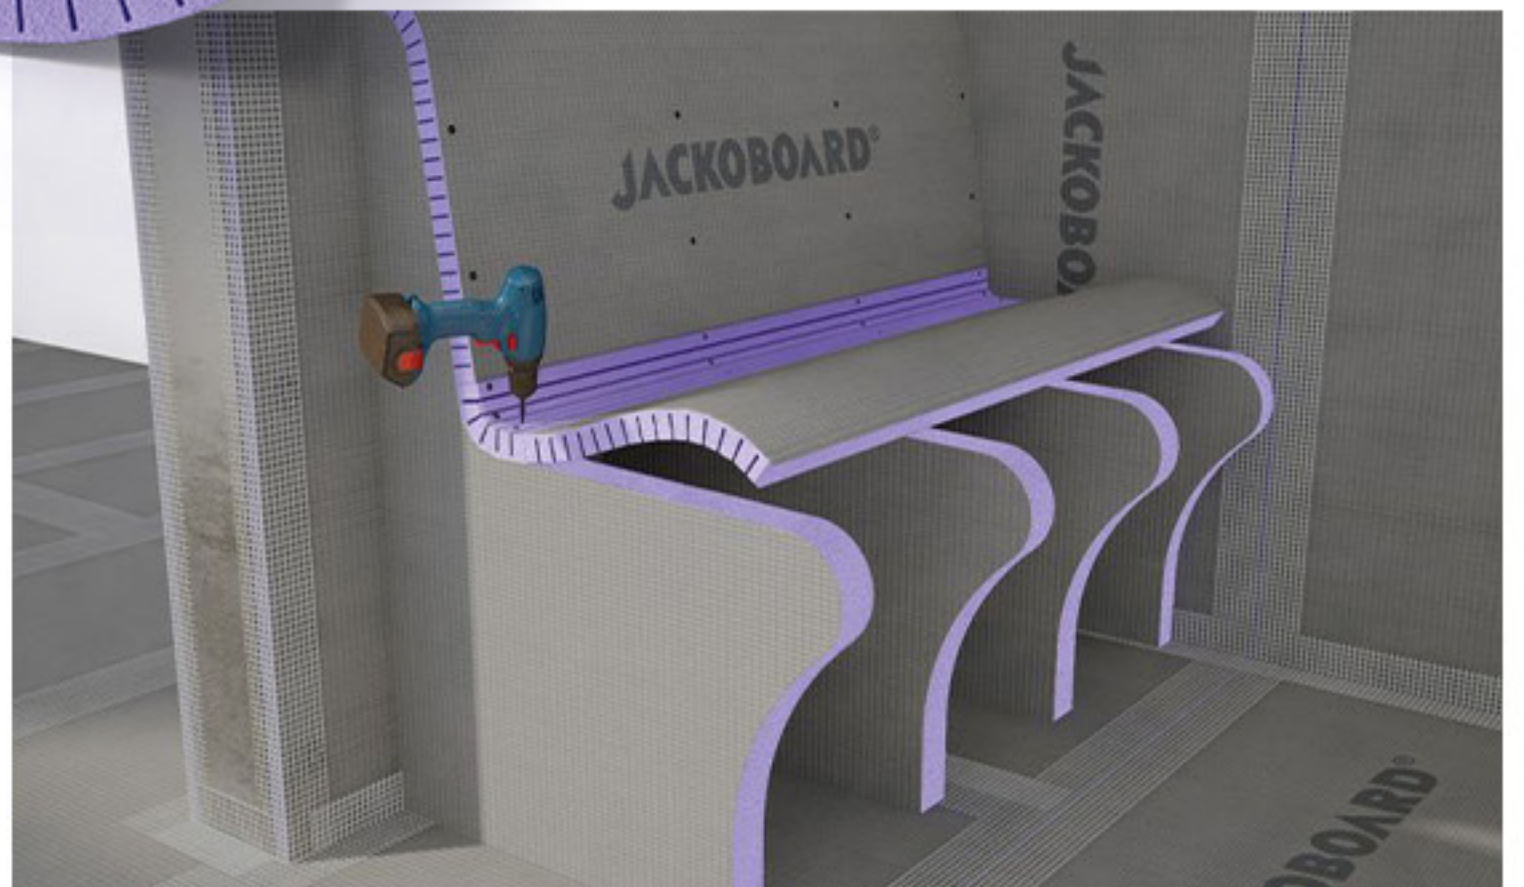

بفضل نواة اللوح المصنوعة من رغوة البوليسترين المبتثوق (XPS) والطلاء الخاص على كلا الجانبين، تُعد ألواح البناء JACKOBOARD القاعدة المثالية للجبس والبلاط أو البلاستر. حيث توفر أسطح JACKOBOARD طبقة أساس قوية ويمكن استخدامها على أي سطح تقريبًا، مع تميزها بمقاومة الماء والعزل الحراري وخفة الوزن والمتانة.

4507938

1300x600x30
crossw. slotted

2600x600x30
lengthw. slotted

أبعاد اللوح

30X600X1300

• منتجات جاكوبورد:

- إضافة متكاملة لمنتجات أكثر دقة:

أقراص ستانلس ستيل للتثبيت

يستخدم لتثبيت ألواح البناء
المتر مربع من الألواح يحتاج 5
أقراص للتثبيت

سعر القرص الواحد

0150 ريال
4501171

مصنوع من الفولاذ المقاوم للصدأ

لاصق

لوحات JACKOBOARD®

لاصق ألواح البناء على الأسطح المختلفة كما يستخدم في سد أي فجوات في
ألواح البناء في المناطق الرطبة مثل الحمامات والمطابخ ومن استخدامه أيضا
إصلاح الشقوق والخدوش في ألواح البناء.