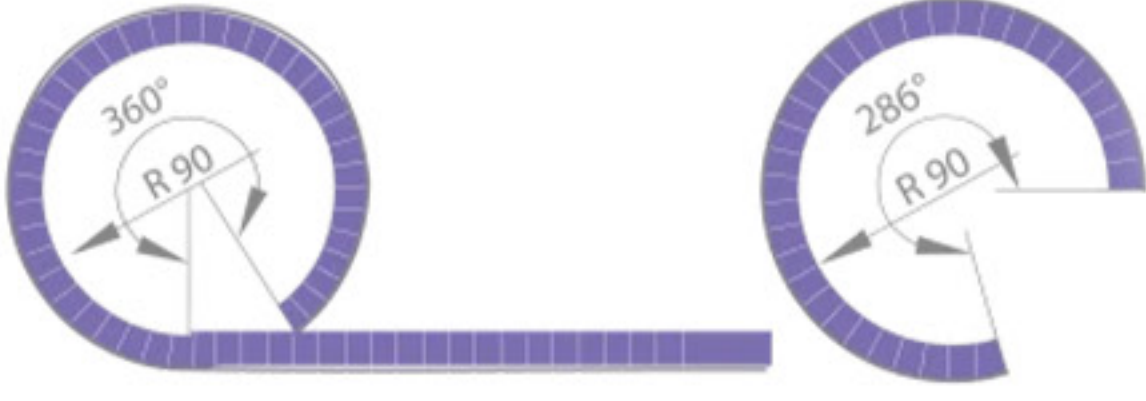

◀ ألواح فلكسو:

◀ مميزات الالواح المرنة وإستخداماتها:

قد تحتاج بعض الديكورات الوصول لمرونة أكبر لذلك توفر ألواح JACKOBOARD® الأكثر مرونة هذه المواصفات لتحقيق أفضل تصميم، كما تتميز بسهولة القطع والتشكيل، مما يُتيح لك تحقيق الشكل والحجم المطلوبين بسهولة.

لوح فليكسو

12 ريال

12345678

أبعاد اللوح

30X600X1300