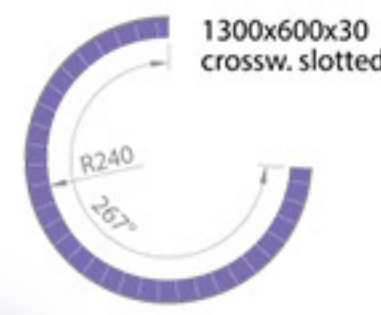

لوح فليكسو

12 ريال

12345678

أبعاد اللوح

30X600X1300

◀ مزيد من الإنحناء بسبب اتساع الفراغات البنية مع الإحتفاظ بقوة الطبقة الخارجية وبنفس الخصائص الصناعية تابع الشرح التالي:

لوح فليكسو بلس

21 ريال

4507938

1300x600x30
crossw. slotted

2600x600x30
lengthw. slotted

أبعاد اللوح

30X600X1300

• منتجات جاكوبورد:

- إضافة متكاملة لمنتجات أكثر دقة:

أقراص ستانلس ستيل للتثبيت