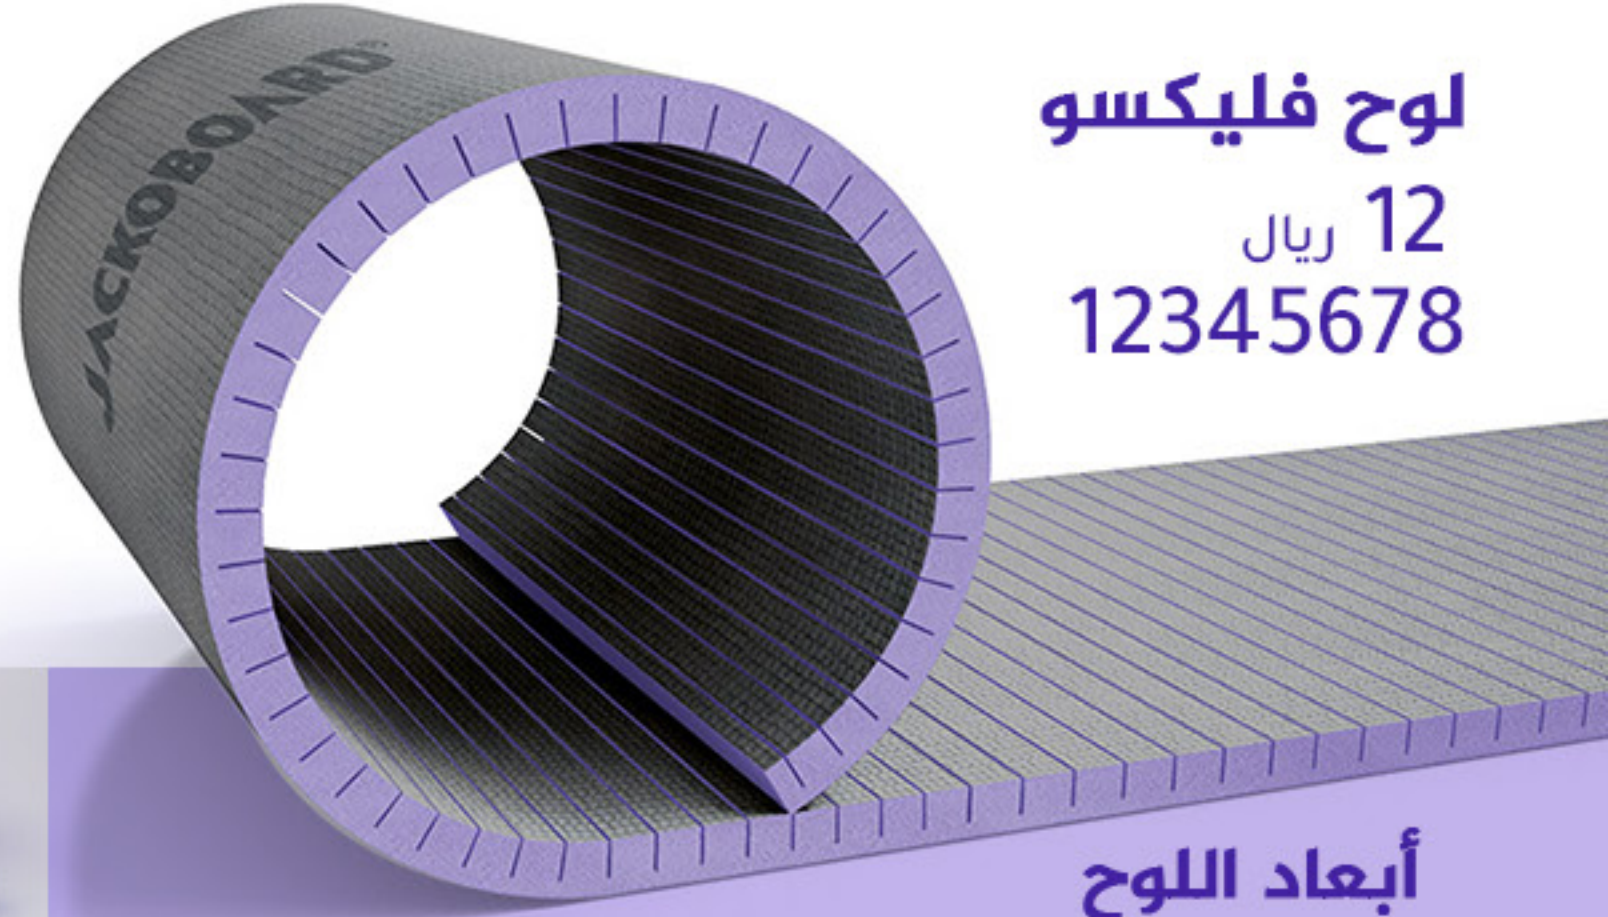

◀ ألواح فلكسو:

◀ مميزات الالواح المرنة وإستخداماتها:

قد تحتاج بعض الديكورات الوصول لمرونة أكبر لذلك توفر ألواح JACKOBOARD® الأكثر مرونة هذه المواصفات لتحقيق أفضل تصميم، كما تتميز بسهولة القطع والتشكيل، مما يُتيح لك تحقيق الشكل والحجم المطلوبين بسهولة.

لوح فليكسو

12 ريال

12345678

أبعاد اللوح

30X600X1300