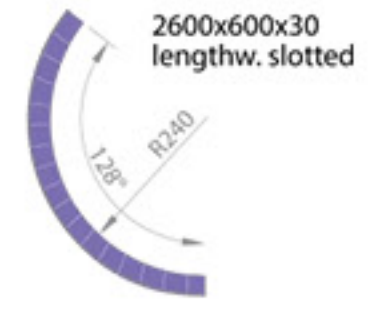

لوح فليكسو

12 ريال

12345678

أبعاد اللوح

30X600X1300

◀ مزيد من الإنحناء بسبب اتساع الفراغات البنية مع الإحتفاظ بقوة الطبقة الخارجية وبنفس الخصائص الصناعية تابع الشرح التالي:

لوح فليكسو بلس

21 ريال

4507938

1300x600x30
crossw. slotted

2600x600x30
lengthw. slotted

أبعاد اللوح

30X600X1300

• منتجات جاكوبورد:

- إضافة متكاملة لمنتجات أكثر دقة:

أقراص ستانلس ستيل للتثبيت