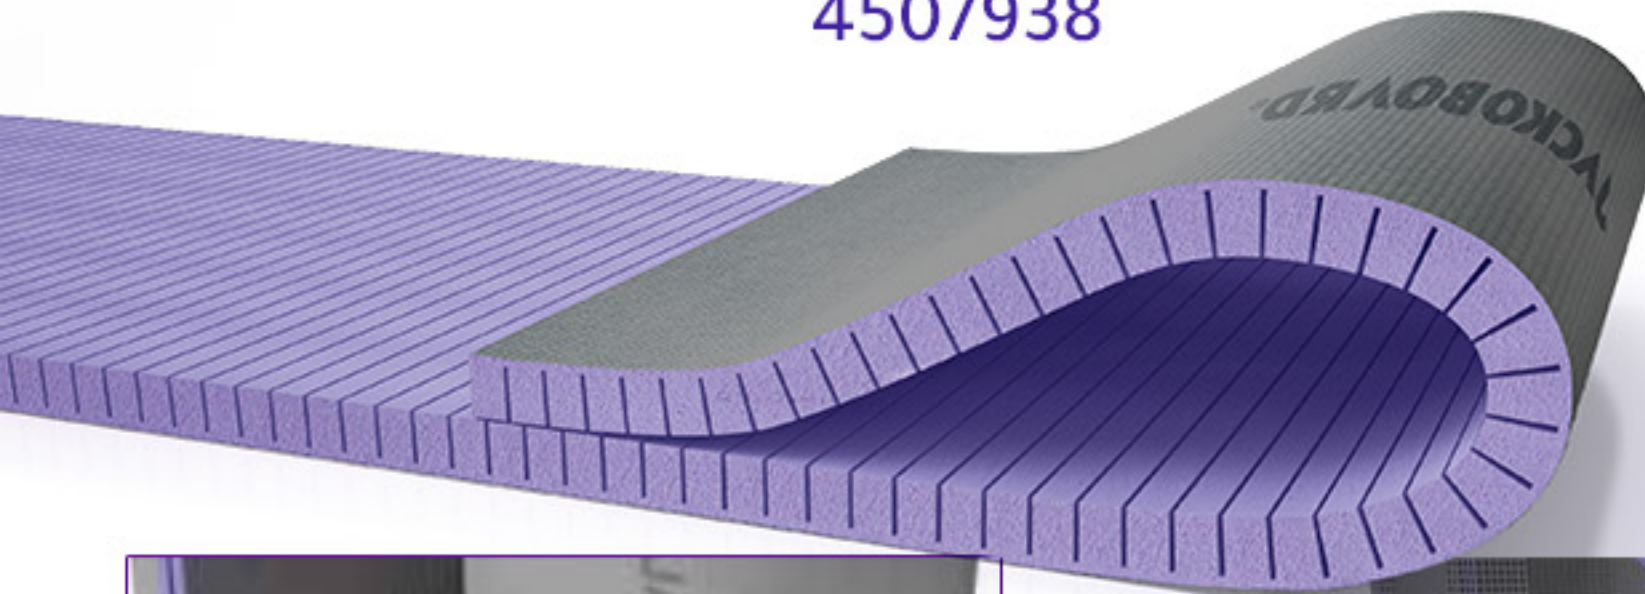

بفضل نواة اللوح المصنوعة من رغوة البوليسترين المبتثوق (XPS) والطلاء الخاص على كلا الجانبين، تُعد ألواح البناء JACKOBOARD القاعدة المثالية للجبس والبلاط أو البلاستر. حيث توفر أسطح JACKOBOARD طبقة أساس قوية ويمكن استخدامها على أي سطح تقريبًا، مع تميزها بمقاومة الماء والعزل الحراري وخفة الوزن والمتانة.

◀ ألواح فلكسو:

◀ مميزات الالواح المرنة وإستخداماتها:

قد تحتاج بعض الديكورات الوصول لمرونة أكبر لذلك توفر ألواح JACKOBOARD® الأكثر مرونة هذه المواصفات لتحقيق أفضل تصميم، كما تتميز بسهولة القطع والتشكيل، مما يُتيح لك تحقيق الشكل والحجم المطلوبين بسهولة.

لوح فليكسو

12 ريال

12345678

أبعاد اللوح

30X600X1300

◀ مزيد من الإنحناء بسبب اتساع الفراغات البنية مع الإحتفاظ بقوة الطبقة الخارجية وبنفس الخصائص الصناعية تابع الشرح التالي:

لوح فليكسو بلس

21 ريال

4507938

1300x600x30
crossw. slotted

2600x600x30
lengthw. slotted

أبعاد اللوح

30X600X1300

• منتجات جاكوبورد:

- إضافة متكاملة لمنتجات أكثر دقة:

أقراص ستانلس ستيل للتثبيت